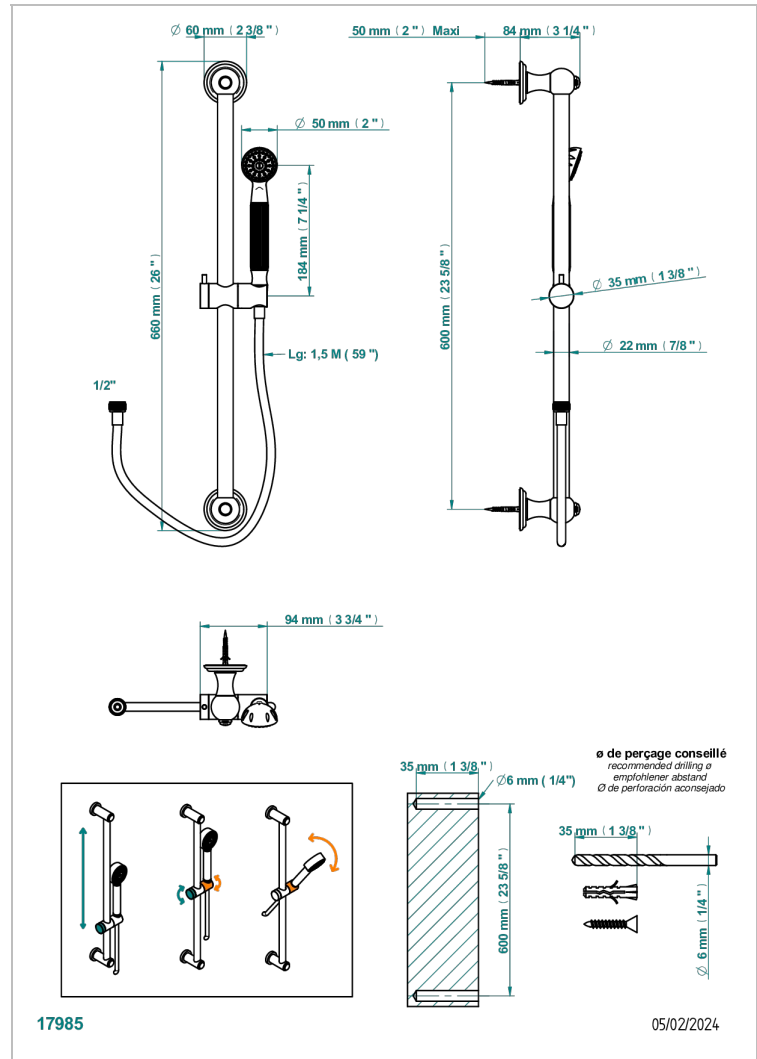

VOGUE ONYX NOIR

A8P-58A

THG[®]
PARIS

Barre de douche 60 cm sans sortie coudée, flexible 1m50 et douchette de style

CARACTÉRISTIQUES

- Vogue Onyx noir
- Barre de douche 60 cm sans sortie coudée, flexible 1m50 et douchette de style

SPÉCIFICATIONS TECHNIQUES

- Recommandé : 3 bars (max. 5 bars) - Advised : 43,5 psi (max. 72 psi)
- 9,5 l/min à 3 bars (2.5 gpm at 43.5 psi)

FINITIONS DISPONIBLES

Bronze clair - D01
Chromé - A02
Chromé / doré - G02
Chromé mat - C02
Doré brillant - F01
Doré mat - F07

Nickel brillant - B01
Nickel mat - C01
Noir mat céramique - D30
Or pâle - F30
Or pâle mat - F31
Pvd blush - H62

Pvd blush mat - H60
Pvd couleur bronze brown - F33
Pvd couleur bronze brown - mat - F34
Pvd couleur doré - H52
Pvd couleur doré mat - H53
Pvd couleur laiton - H49