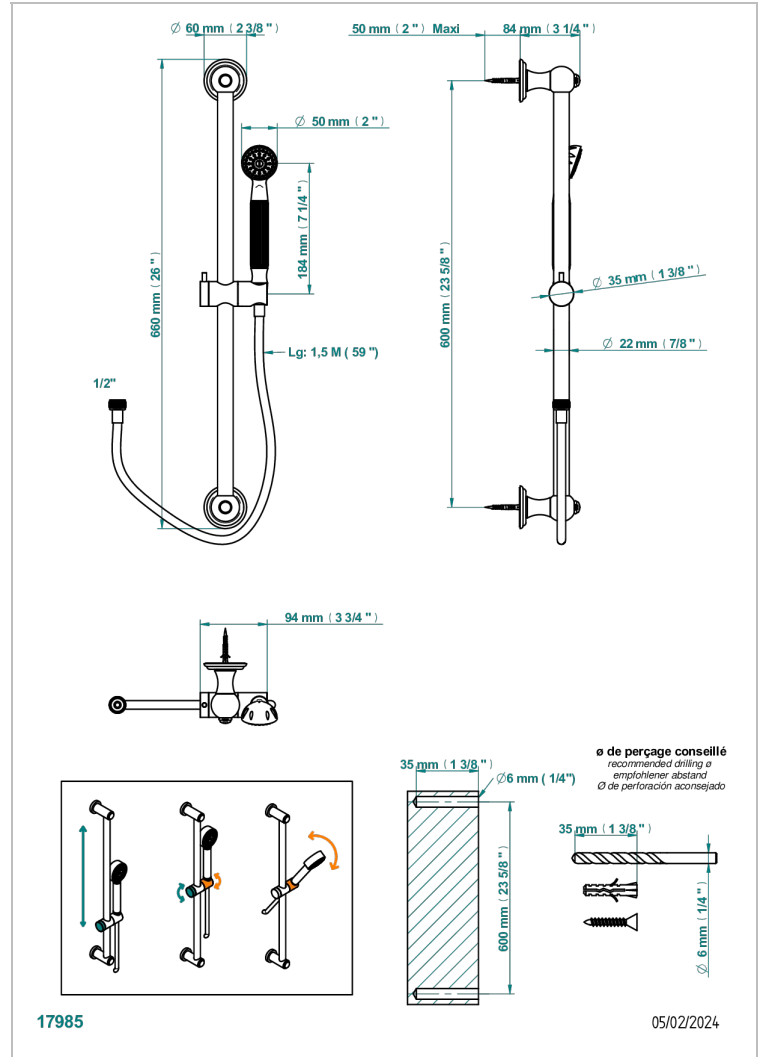

# VOGUE JASPE ROUGE

A8N-58A

THG<sup>®</sup>  
PARIS

Barre de douche 60 cm sans sortie coudée, flexible 1m50 et douchette de style

## CARACTÉRISTIQUES

- Vogue Jaspe rouge
- Barre de douche 60 cm sans sortie coudée, flexible 1m50 et douchette de style

## SPÉCIFICATIONS TECHNIQUES

- Recommandé : 3 bars (max. 5 bars) - Advised : 43,5 psi (max. 72 psi)
- 9,5 l/min à 3 bars (2.5 gpm at 43.5 psi)