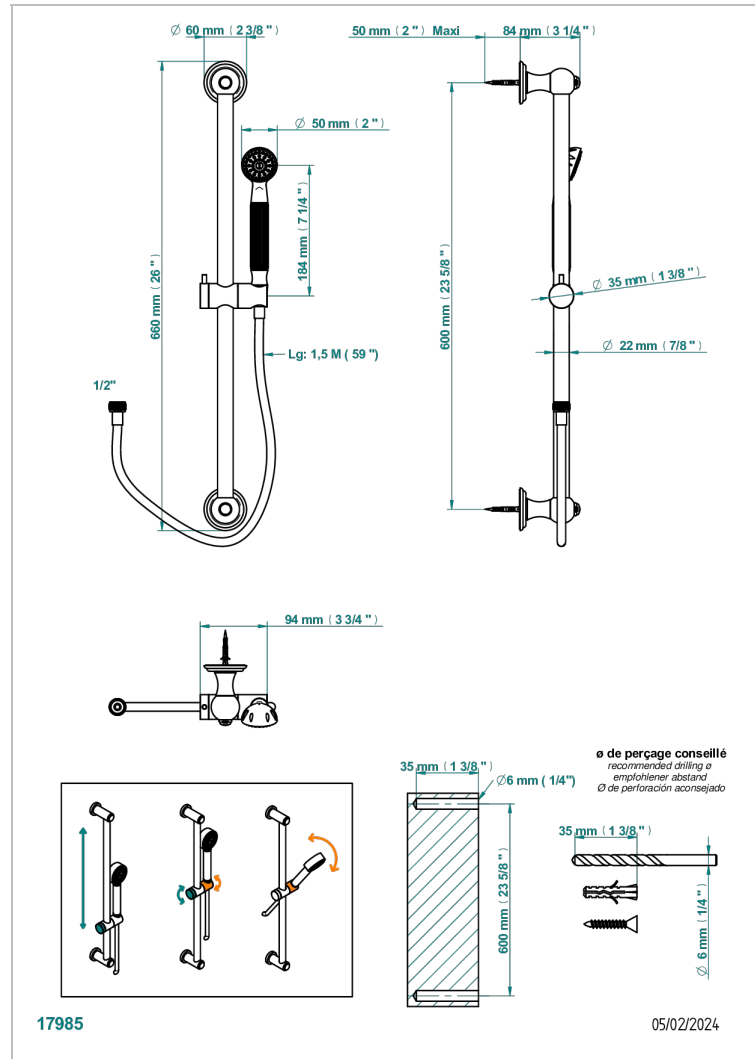

AMBOISE JASPE ROUGE

A1L-58A

THG[®]
PARIS

Barre de douche 60 cm sans sortie coudée, flexible 1m50 et douchette de style

CARACTÉRISTIQUES

- Amboise Jasper rouge
- Barre de douche 60 cm sans sortie coudée, flexible 1m50 et douchette de style

SPÉCIFICATIONS TECHNIQUES

- Recommandé : 3 bars (max. 5 bars) - Advised : 43,5 psi (max. 72 psi)
- 9,5 l/min à 3 bars (2.5 gpm at 43.5 psi)

FINITIONS DISPONIBLES

Chromé - A02
Chromé / doré - G02
Chromé mat - C02
Doré brillant - F01
Doré mat - F07
Nickel brillant - B01

Nickel mat - C01
Noir mat céramique - D30
Or pâle - F30
Or pâle mat - F31
Pvd blush - H62
Pvd blush mat - H60

Pvd couleur bronze brown - F33
Pvd couleur bronze brown - mat - F34
Pvd couleur doré - H52
Pvd couleur doré mat - H53
Pvd couleur laiton - H49
Pvd couleur laiton mat - H50