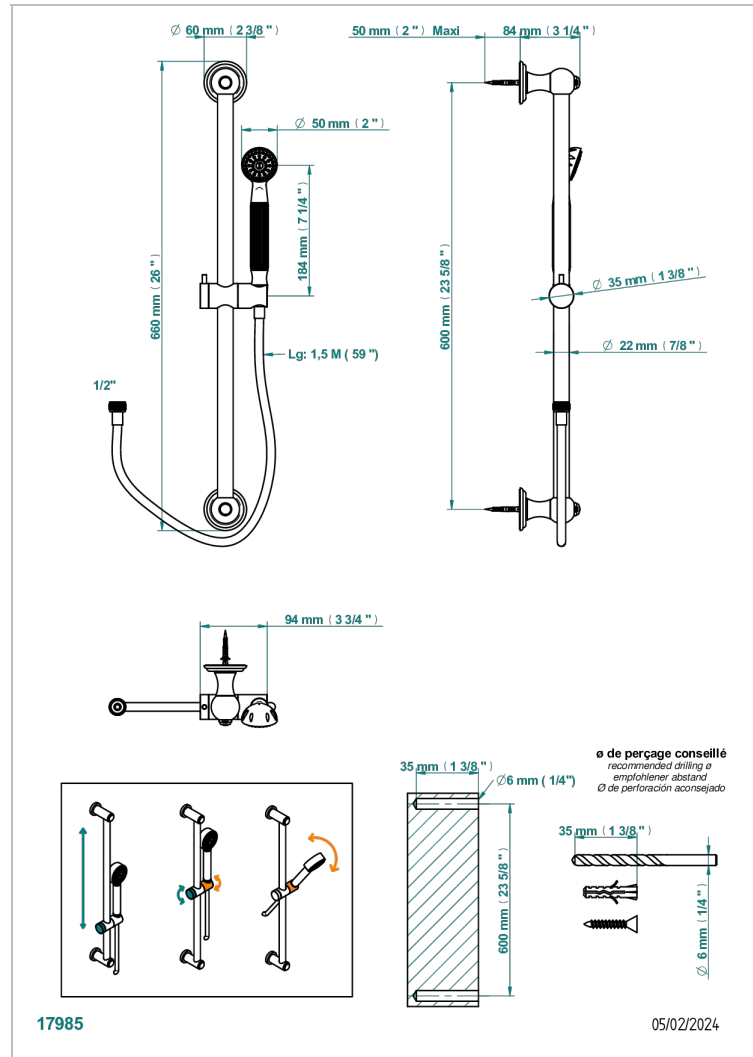

AMBOISE JASPE ROJO

A1L-58A

Barra mural lg 60 cm con teleducha y flexo de 1m 50

THG
PARIS

CARACTERÍSTICAS

- Amboise Jaspe Rojo
- Barra mural lg 60 cm con teleducha y flexo de 1m 50

ESPECIFICACIONES TÉCNICAS

- Recommandé : 3 bars (max. 5 bars) - Advised : 43,5 psi (max. 72 psi)
- 9,5 l/min à 3 bars (2.5 gpm at 43.5 psi)

ACABADOS DISPONIBLES

Cerámica negra mate - D30
Cromo - A02
Cromo / dorado - G02
Cromo mate - C02
Dorado - F01
Dorado mate - F07

Dorado pálido - F30
Dorado pálido mate (sin barniz) - F31
Níquel - B01
Níquel mate - C01
Níquel viejo - H28
Pvd blush - H62