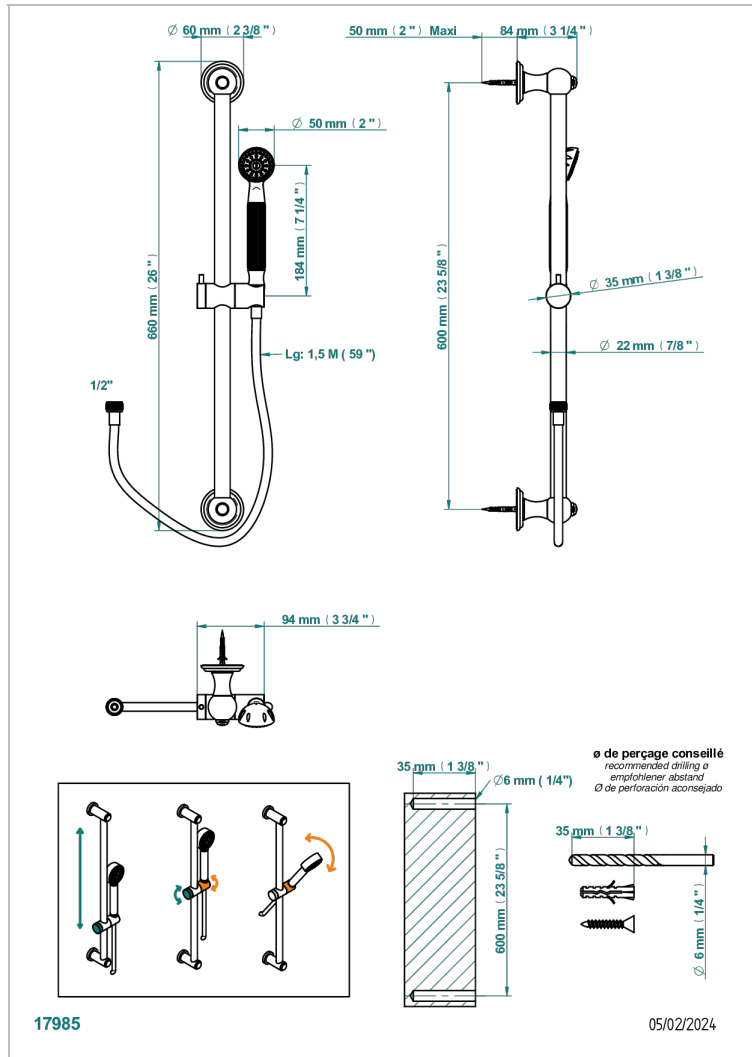

A1J-58A

Barre de douche 60 cm sans sortie coudée, flexible 1m50 et douchette de style

## CARACTÉRISTIQUES

- Amboise Malachite
- Barre de douche 60 cm sans sortie coudée, flexible 1m50 et douchette de style

## SPÉCIFICATIONS TECHNIQUES

- Recommandé : 3 bars (max. 5 bars) - Advised : 43,5 psi (max. 72 psi)
- 9,5 l/min à 3 bars (2.5 gpm at 43.5 psi)

Vieux nickel - H28