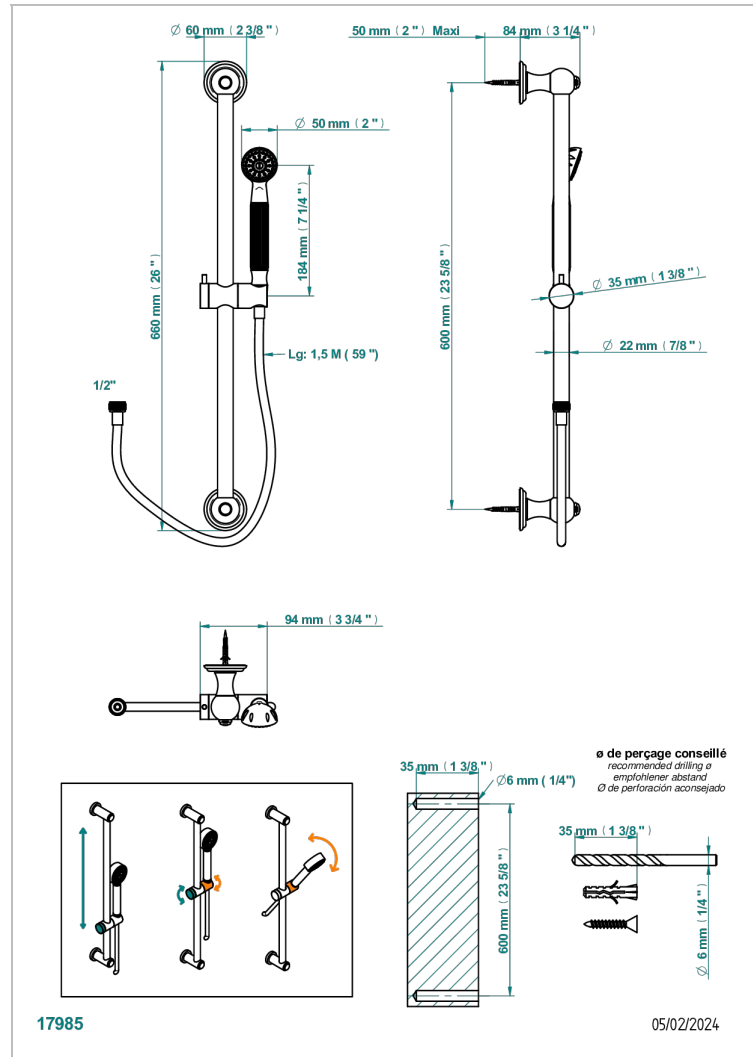

AMBOISE MALACHITE

A1J-58A

THG
PARIS

Barre de douche 60 cm sans sortie coudée, flexible 1m50 et douchette de style

CARACTÉRISTIQUES

- Amboise Malachite
- Barre de douche 60 cm sans sortie coudée, flexible 1m50 et douchette de style

SPÉCIFICATIONS TECHNIQUES

- Recommandé : 3 bars (max. 5 bars) - Advised : 43,5 psi (max. 72 psi)
- 9,5 l/min à 3 bars (2.5 gpm at 43.5 psi)

FINITIONS DISPONIBLES

Chromé - A02
Chromé / doré - G02
Chromé mat - C02
Doré brillant - F01
Doré mat - F07
Nickel brillant - B01

Nickel mat - C01
Noir mat céramique - D30
Or pâle - F30
Or pâle mat - F31
Pvd blush - H62
Pvd blush mat - H60

Pvd couleur bronze brown - F33
Pvd couleur bronze brown - mat - F34
Pvd couleur doré - H52
Pvd couleur doré mat - H53
Pvd couleur laiton - H49
Pvd couleur laiton mat - H50