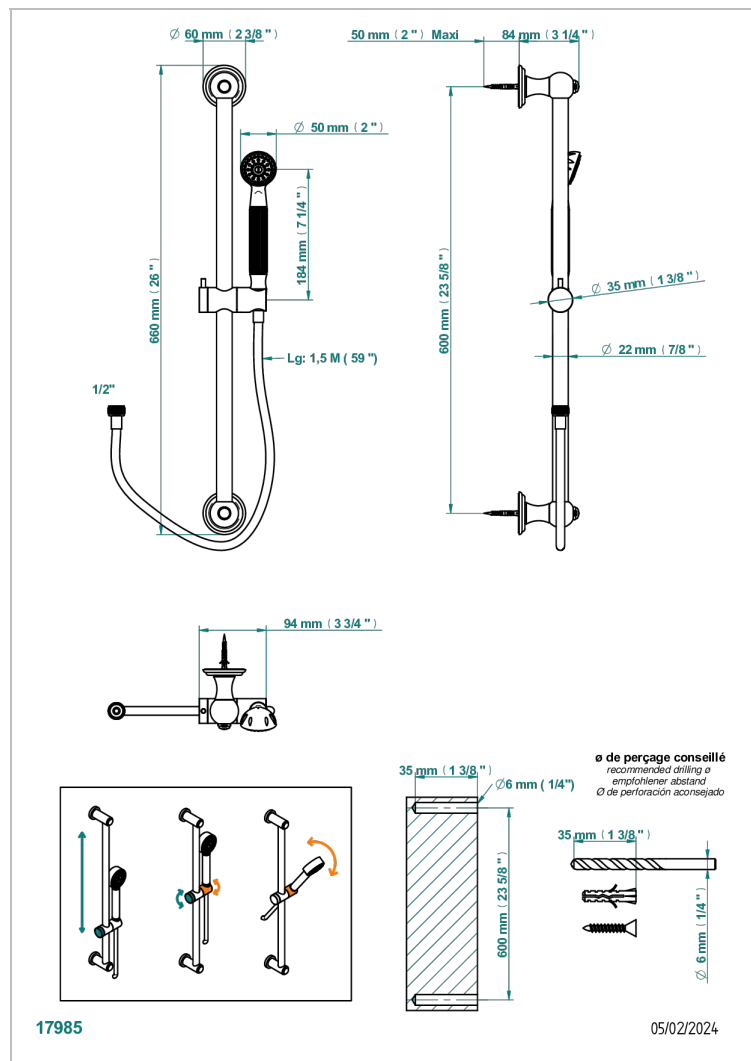

AMBOISE MALACHITE

A1J-58A

THG[®]
PARIS

Barre de douche 60 cm sans sortie coudée, flexible 1m50 et douchette de style

CARACTÉRISTIQUES

- Amboise Malachite
- Barre de douche 60 cm sans sortie coudée, flexible 1m50 et douchette de style

SPÉCIFICATIONS TECHNIQUES

- Recommandé : 3 bars (max. 5 bars) - Advised : 43,5 psi (max. 72 psi)
- 9,5 l/min à 3 bars (2.5 gpm at 43.5 psi)

FINITIONS DISPONIBLES

Chromé - A02
Chromé / doré - G02
Chromé mat - C02
Doré brillant - F01
Doré mat - F07
Nickel brillant - B01

Nickel mat - C01
Noir mat céramique - D30
Or pâle - F30
Or pâle mat - F31
Pvd blush - H62
Pvd blush mat - H60

Pvd couleur bronze brown - F33
Pvd couleur bronze brown - mat - F34
Pvd couleur doré - H52
Pvd couleur doré mat - H53
Pvd couleur laiton - H49
Pvd couleur laiton mat - H50