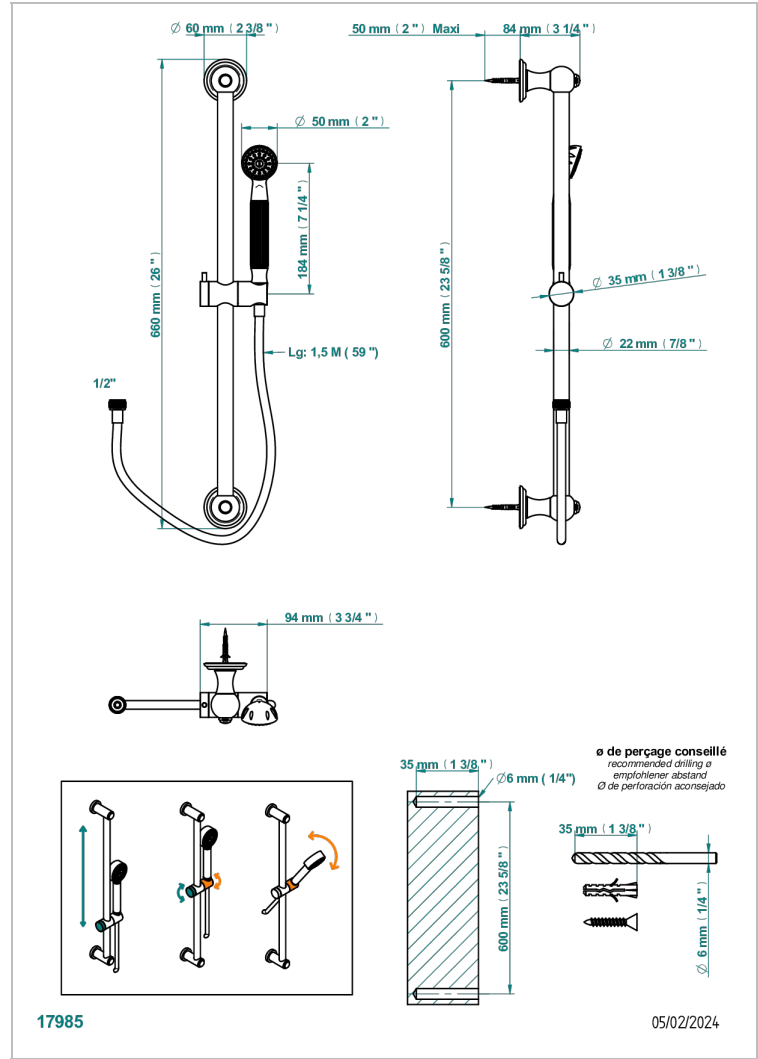

AMBOISE MALAQUITA

A1J-58A

Barra mural lg 60 cm con teleducha y flexo de 1m 50

THG[®]
PARIS

CARACTERÍSTICAS

- Amboise Malaquita
- Barra mural lg 60 cm con teleducha y flexo de 1m 50

ESPECIFICACIONES TÉCNICAS

- Recommandé : 3 bars (max. 5 bars) - Advised : 43,5 psi (max. 72 psi)
- 9,5 l/min à 3 bars (2.5 gpm at 43.5 psi)

ACABADOS DISPONIBLES

Cerámica negra mate - D30
Cromo - A02
Cromo / dorado - G02
Cromo mate - C02
Dorado - F01
Dorado mate - F07