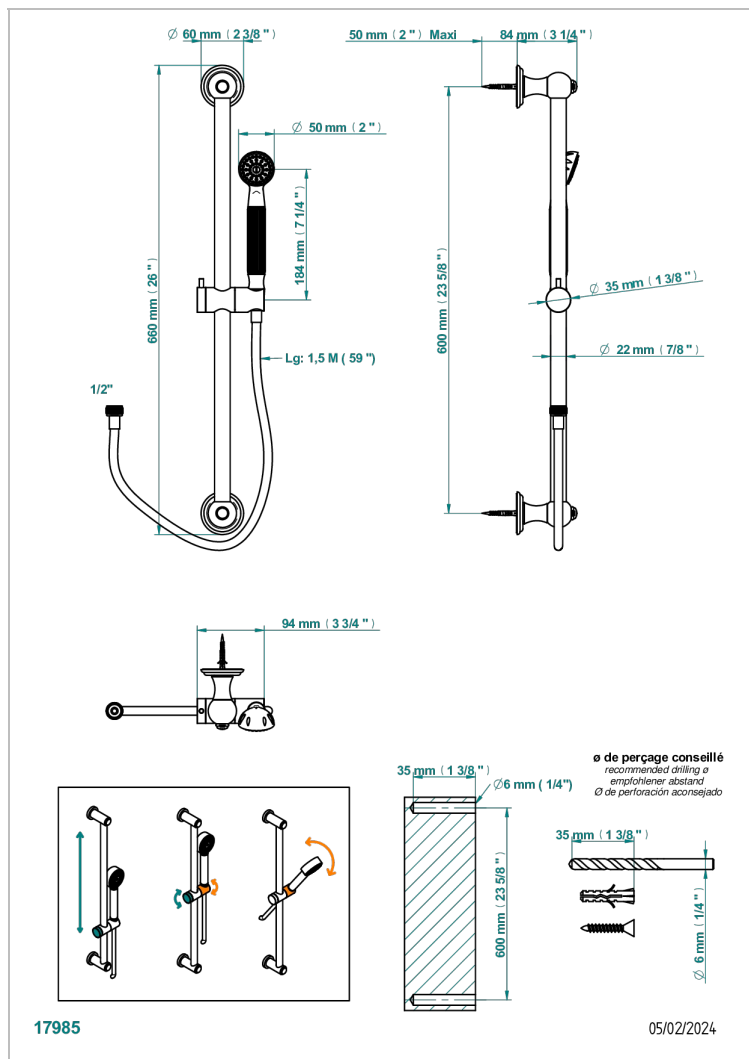

# AMBOISE C МАЛАХИТОМ

A1J-58A

THG<sup>®</sup>  
PARIS

Душ ручной стильный встраиваемый в стену, 60 см штанга, шланг и крючок и без вывода для душа

## ХАРАКТЕРИСТИКИ

- Amboise с малахитом
- Душ ручной стильный встраиваемый в стену, 60 см штанга, шланг и крючок и без вывода для душа

## ТЕХНИЧЕСКИЕ ХАРАКТЕРИСТИКИ

- Recommandé : 3 bars (max. 5 bars) - Advised : 43,5 psi (max. 72 psi)
- 9,5 l/min à 3 bars (2.5 gpm at 43.5 psi)