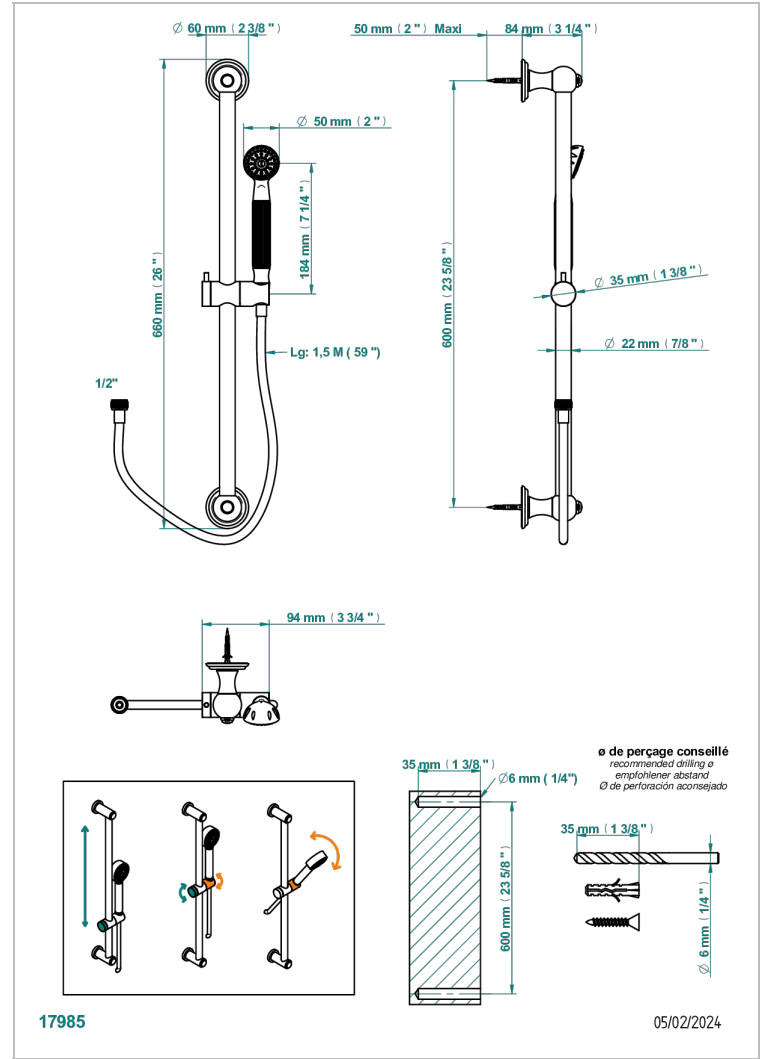

AMBOISE MALACHITE

A1J-58A

Barre de douche 60 cm sans sortie coudée, flexible 1m50 et douchette de style

THG
PARIS

CARACTÉRISTIQUES

- Amboise Malachite
- Barre de douche 60 cm sans sortie coudée, flexible 1m50 et douchette de style

SPÉCIFICATIONS TECHNIQUES

- Recommandé : 3 bars (max. 5 bars) - Advised : 43,5 psi (max. 72 psi)
- 9,5 l/min à 3 bars (2.5 gpm at 43.5 psi)

FINITIONS DISPONIBLES

Chromé - A02
Chromé / doré - G02
Chromé mat - C02
Doré brillant - F01
Doré mat - F07
Nickel brillant - B01

Nickel mat - C01
Noir mat céramique - D30
Or pâle - F30
Or pâle mat - F31
Pvd blush - H62
Pvd blush mat - H60

Pvd couleur bronze brown - F33
Pvd couleur bronze brown - mat - F34
Pvd couleur doré - H52
Pvd couleur doré mat - H53
Pvd couleur laiton - H49
Pvd couleur laiton mat - H50