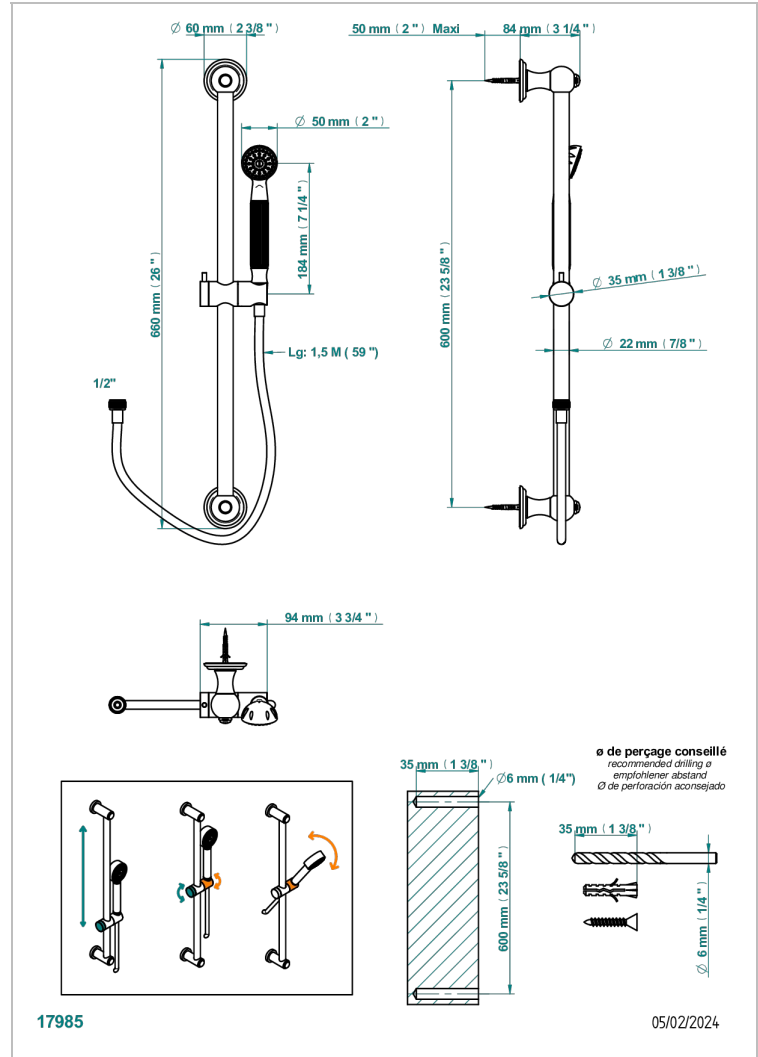

AMBOISE MALAQUITA

A1J-58A

Barra mural lg 60 cm con teleducha y flexo de 1m 50

THG[®]
PARIS

CARACTERÍSTICAS

- Amboise Malaquita
- Barra mural lg 60 cm con teleducha y flexo de 1m 50

ESPECIFICACIONES TÉCNICAS

- Recommandé : 3 bars (max. 5 bars) - Advised : 43,5 psi (max. 72 psi)
- 9,5 l/min à 3 bars (2.5 gpm at 43.5 psi)

ACABADOS DISPONIBLES

Cerámica negra mate - D30
Cromo - A02
Cromo / dorado - G02
Cromo mate - C02
Dorado - F01
Dorado mate - F07