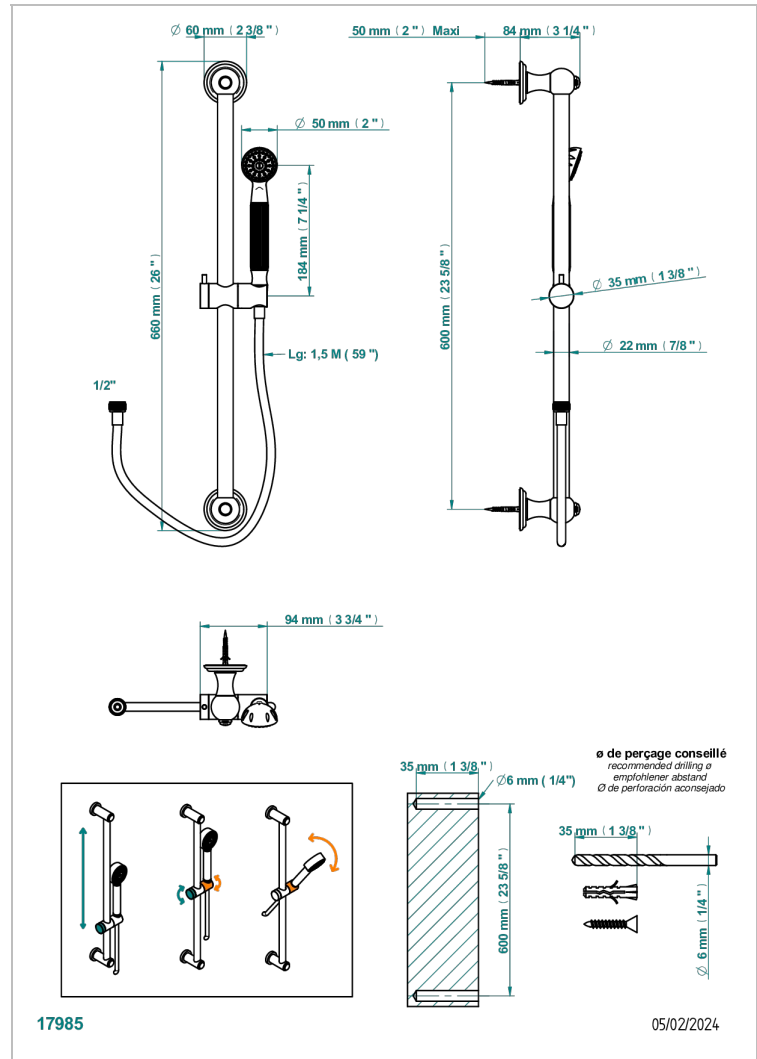

AMBOISE MALACHITE

A1J-58A

60厘米淋浴杆，无弯管，1.5米软管和时尚花洒

THG[®]
PARIS

特色

- Amboise Malachite
- 60厘米淋浴杆，无弯管，1.5米软管和时尚花洒

技术特征

- Recommandé : 3 bars (max. 5 bars) - Advised : 43,5 psi (max. 72 psi)
- 9,5 l/min à 3 bars (2.5 gpm at 43.5 psi)

可选饰面

Black ceram - D30
Blush PVD - H62
Graphite PVD - H64
Matt Umber PVD - H67
Matt blush PVD - H60
Matt graphite PVD - H65

PVD哑光棕铜 - F34
PVD哑光金 - H53
PVD哑光铜 - H50
PVD哑光镍 - H56
PVD抛光铜 - H49
PVD棕铜 - F33

PVD金色 - H52
PVD镍 - H55
Umber PVD - H66
哑光浅金 - F31
哑光金 - F07
哑光铬 - C02

哑光镍 - C01
复古镍 - H28
抛光金 (24K金) - F01
抛光铬 - A02
抛光铬/抛光金 - G02
抛光镍 - B01

浅金 - F30