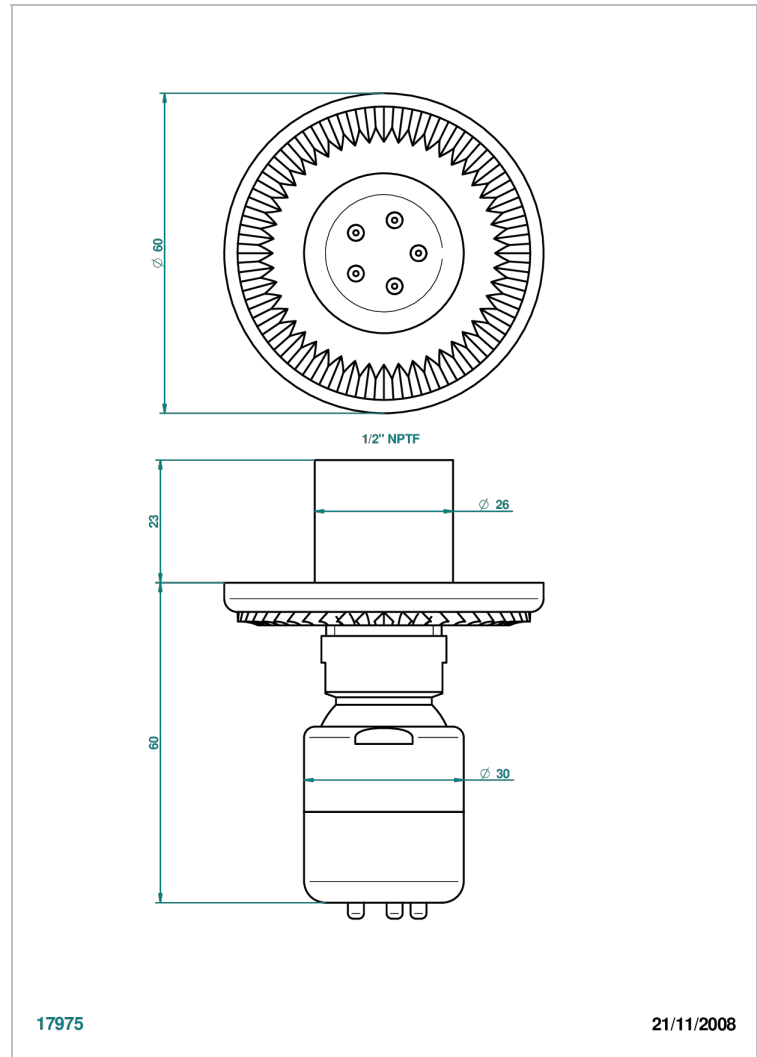

DIPLOMATE ROYALE

U4D-290/BUS

Jet latéral de douche avec buse, système Easyclean- standard américain

THG[®]
PARIS

17975

21/11/2008

CARACTERÍSTICAS

- Diplomate Royale
- Jet latéral de douche avec buse, système Easyclean- standard américain