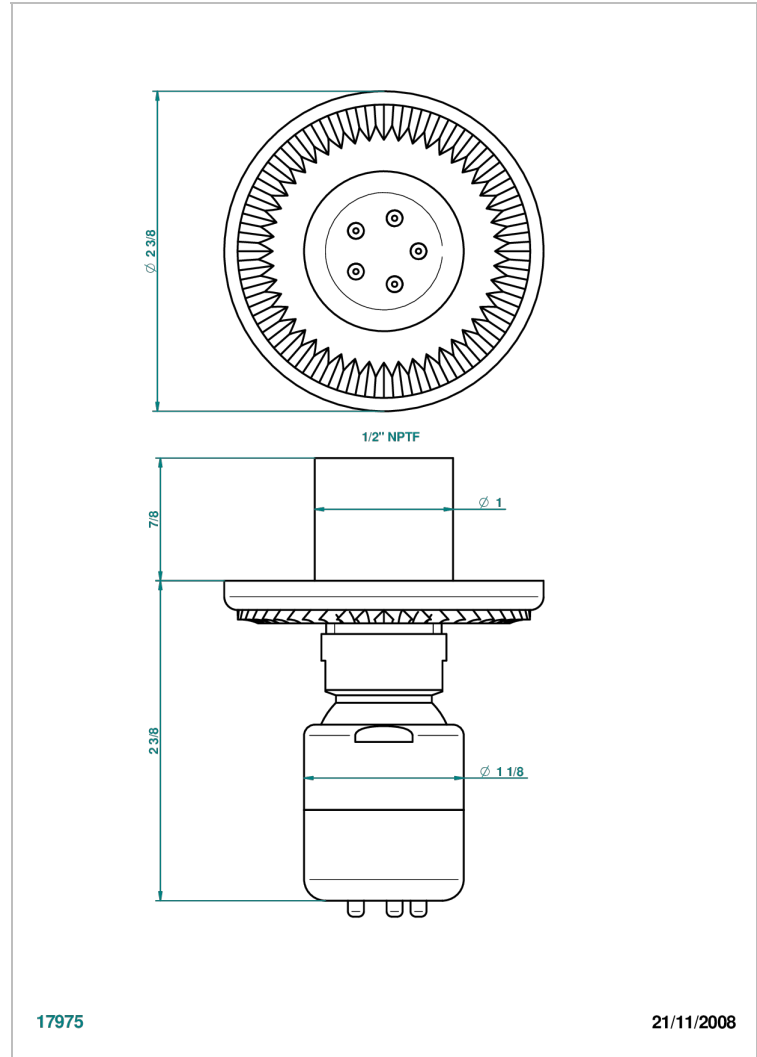

DIPLOMATE ROYALE

U4D-290/BUS

Jet latéral de douche avec buse, système Easyclean- standard américain

THG[®]
PARIS

17975

21/11/2008

CARACTERÍSTICAS

- Diplomate Royale
- Jet latéral de douche avec buse, système Easyclean- standard américain