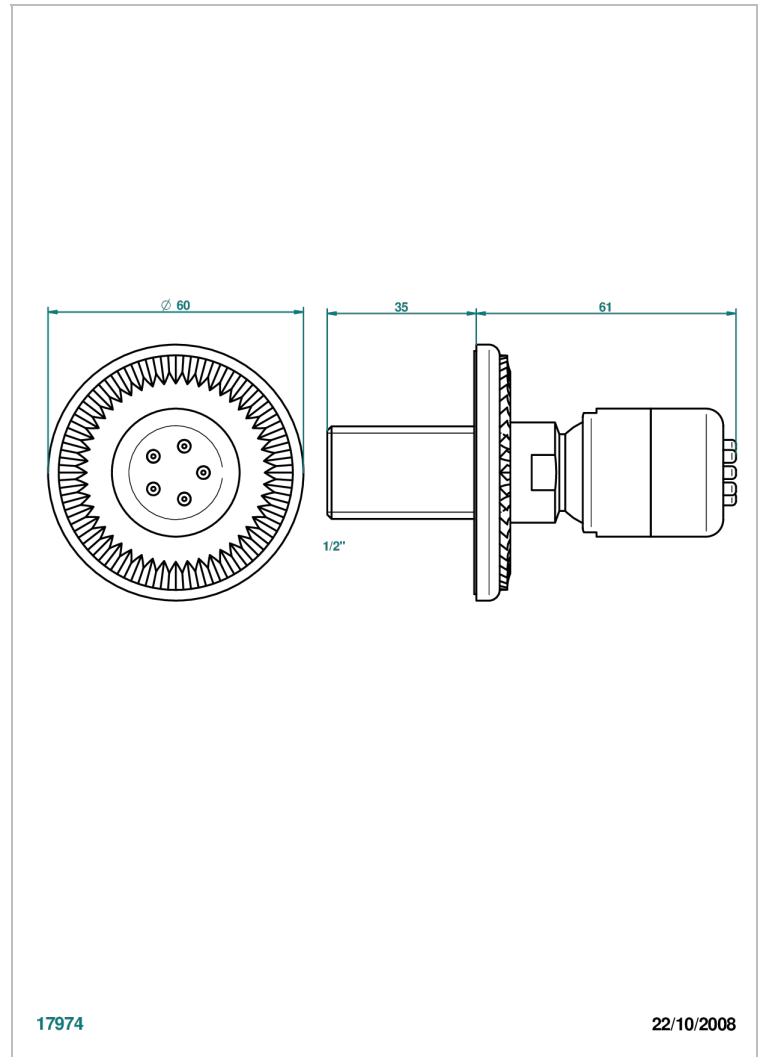

DIPLOMATE ROYALE

U4D-290/B

Ducha lateral 1/2" con chorros sistema easyclean

THG[®]
PARIS

CARACTERÍSTICAS

- Diplomate Royale
- Ducha lateral 1/2" con chorros sistema easyclean

ACABADOS DISPONIBLES

Bronce claro - D01
Cerámica negra mate - D30
Cobre viejo mate - H07
Cromo - A02
Cromo / dorado - G02
Cromo mate - C02