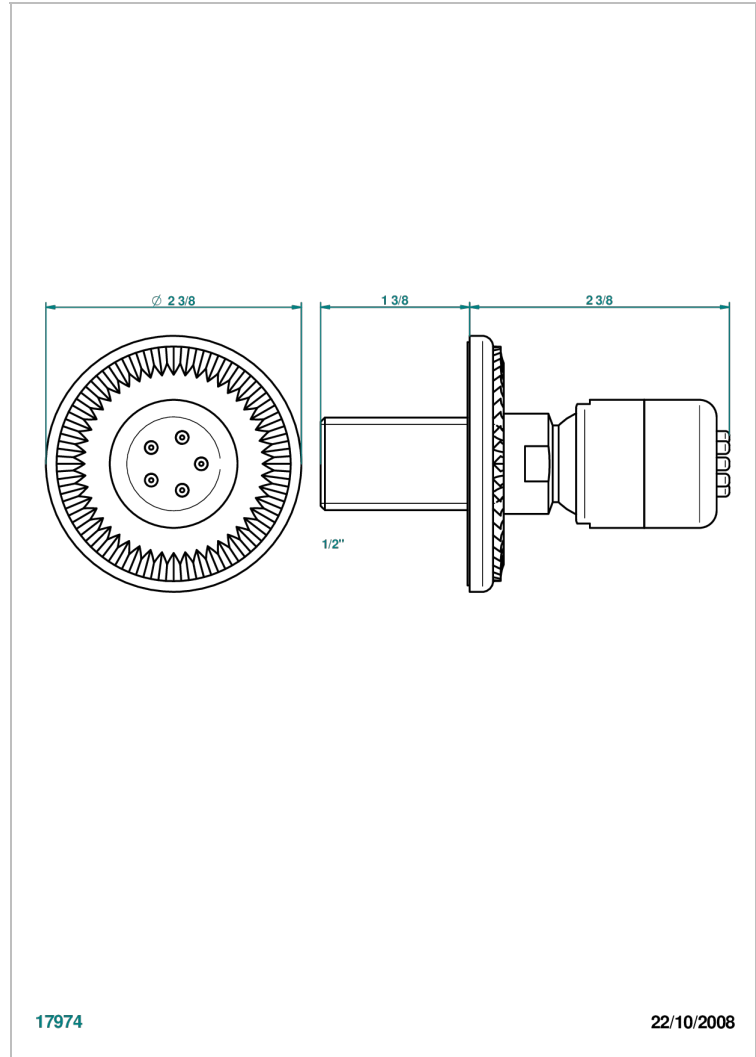

DIPLOMATE ROYALE

U4D-290/B

Ducha lateral 1/2" con chorros sistema easyclean

THG[®]
PARIS

CARACTERÍSTICAS

- Diplomate Royale
- Ducha lateral 1/2" con chorros sistema easyclean

ACABADOS DISPONIBLES

Bronce claro - D01
Cerámica negra mate - D30
Cobre viejo mate - H07
Cromo - A02
Cromo / dorado - G02
Cromo mate - C02