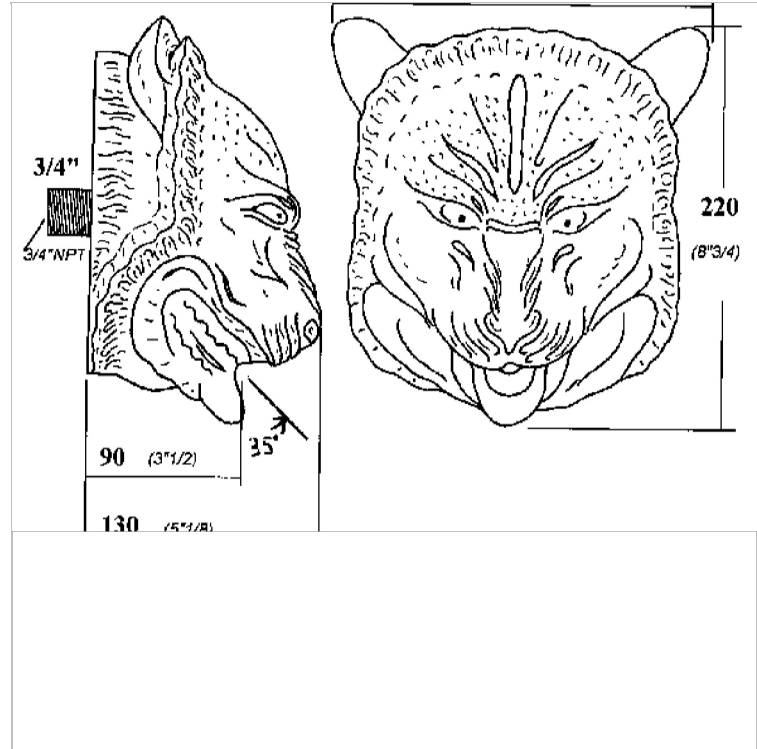

TETE DE LION

G99-22TLA

Tête de lion Assyrien

THG[®]
PARIS

CARACTÉRISTIQUES

- Tête de lion
- Tête de lion Assyrien

FINITIONS DISPONIBLES

Bronze clair - D01
Chromé - A02
Chromé / doré - G02
Chromé mat - C02
Doré brillant - F01
Doré mat - F07

Nickel brillant - B01
Nickel mat - C01
Noir mat céramique - D30
Or pâle - F30
Or pâle mat - F31
Pvd couleur laiton - H49

Vieux cuivre rouge mat - H07
Vieux nickel - H28