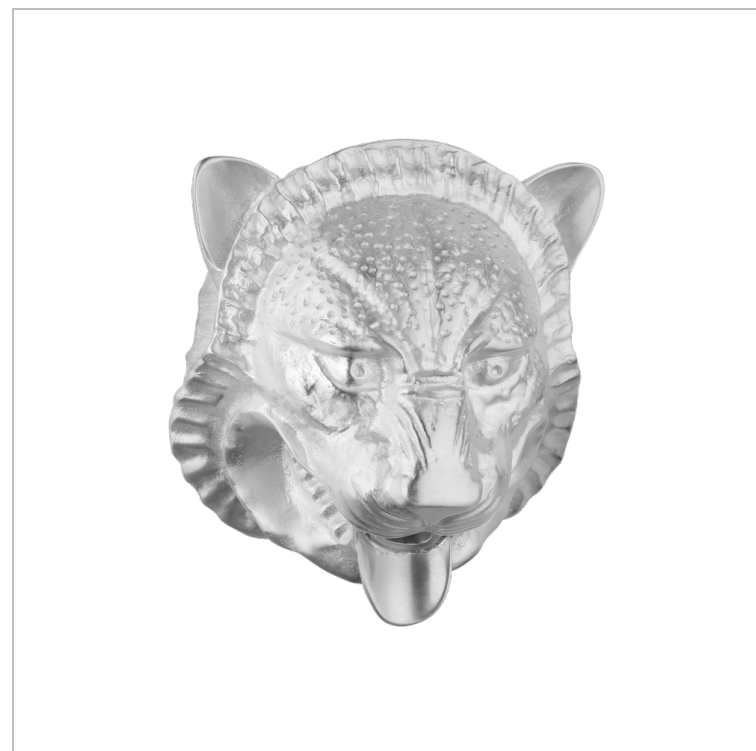

# TETE DE LION

G99-22TLA

Tête de lion Assyrien

THG<sup>®</sup>  
PARIS

## CARACTÉRISTIQUES

- Tête de lion
- Tête de lion Assyrien

## FINITIONS DISPONIBLES

Bronze clair - D01  
Chromé - A02  
Chromé / doré - G02  
Chromé mat - C02  
Doré brillant - F01  
Doré mat - F07

Nickel brillant - B01  
Nickel mat - C01  
Noir mat céramique - D30  
Or pâle - F30  
Or pâle mat - F31  
Pvd couleur laiton - H49