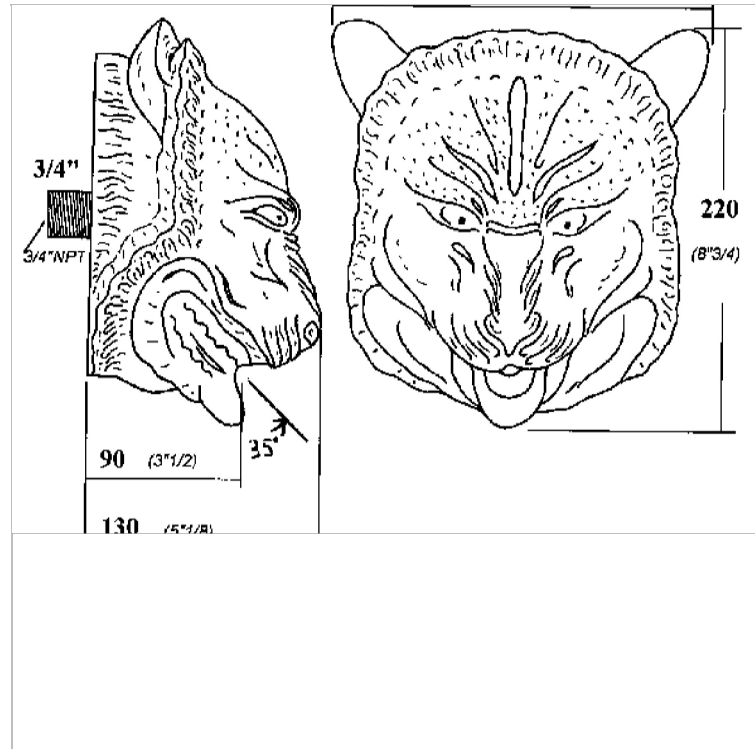

CABEZA DE LEÓN

G99-22TLA

Cabeza de león mural

THG[®]
PARIS

CARACTERÍSTICAS

- Cabeza de León
- Cabeza de león mural

ACABADOS DISPONIBLES

Bronce claro - D01
Cerámica negra mate - D30
Cobre viejo mate - H07
Cromo - A02
Cromo / dorado - G02
Cromo mate - C02

Dorado - F01
Dorado mate - F07
Dorado pálido - F30
Dorado pálido mate (sin barniz) - F31
Níquel - B01
Níquel mate - C01

Níquel viejo - H28
Pvd color latón - H49