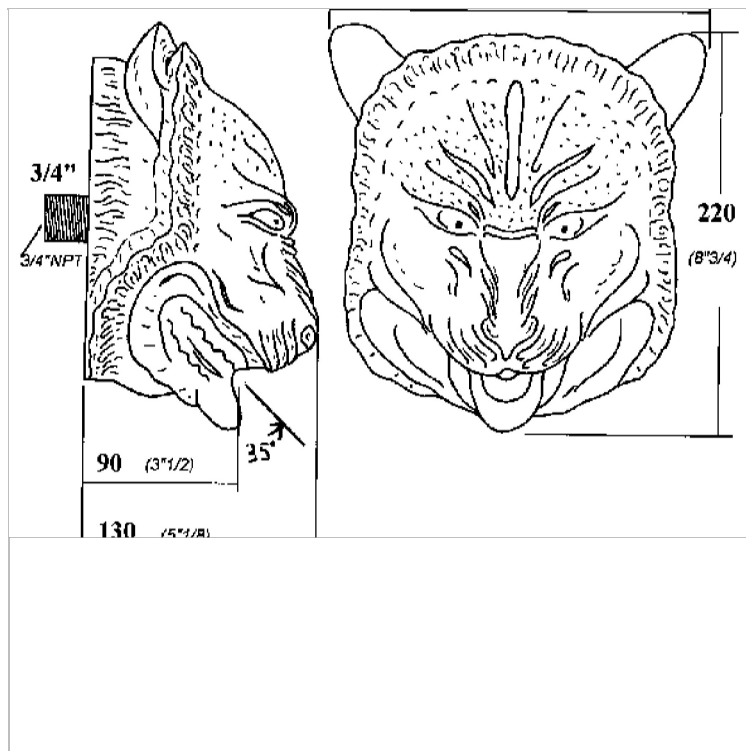

ГОЛОВА ЛЬВА

G99-22TLA

Фонтан встраиваемый в стену в виде головы льва (большой размер)

THG
PARIS

ХАРАКТЕРИСТИКИ

- Голова льва
- Фонтан встраиваемый в стену в виде головы льва (большой размер)

ДОСТУПНЫЕ ВАРИАНТЫ ПОКРЫТИЙ