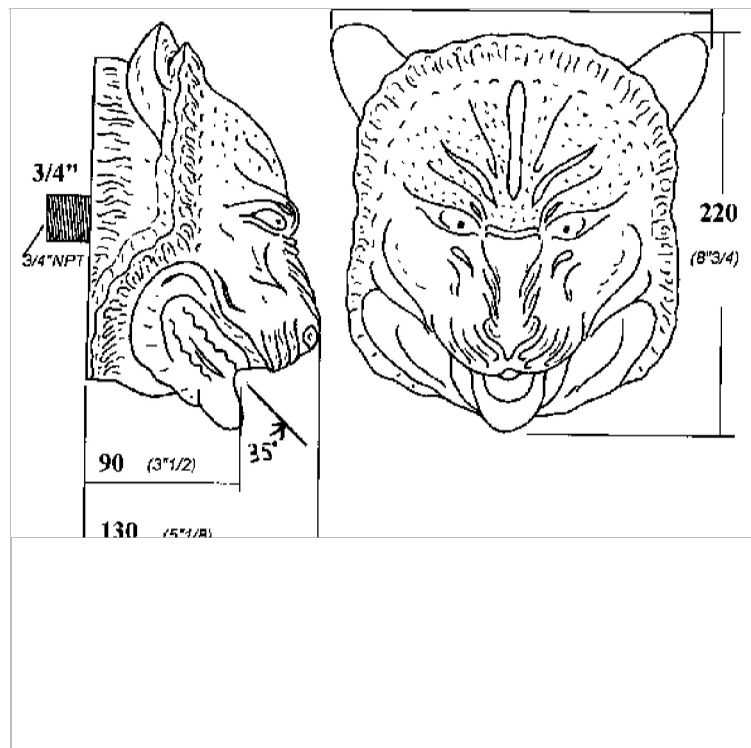

TETE DE LION

G99-22TLA

Tête de lion Assyrien

THG[®]
PARIS

CARACTÉRISTIQUES

- Tête de lion
- Tête de lion Assyrien

FINITIONS DISPONIBLES

Bronze clair - D01
Chromé - A02
Chromé / doré - G02
Chromé mat - C02
Doré brillant - F01
Doré mat - F07

Nickel brillant - B01
Nickel mat - C01
Noir mat céramique - D30
Or pâle - F30
Or pâle mat - F31
Pvd couleur laiton - H49

Vieux cuivre rouge mat - H07
Vieux nickel - H28