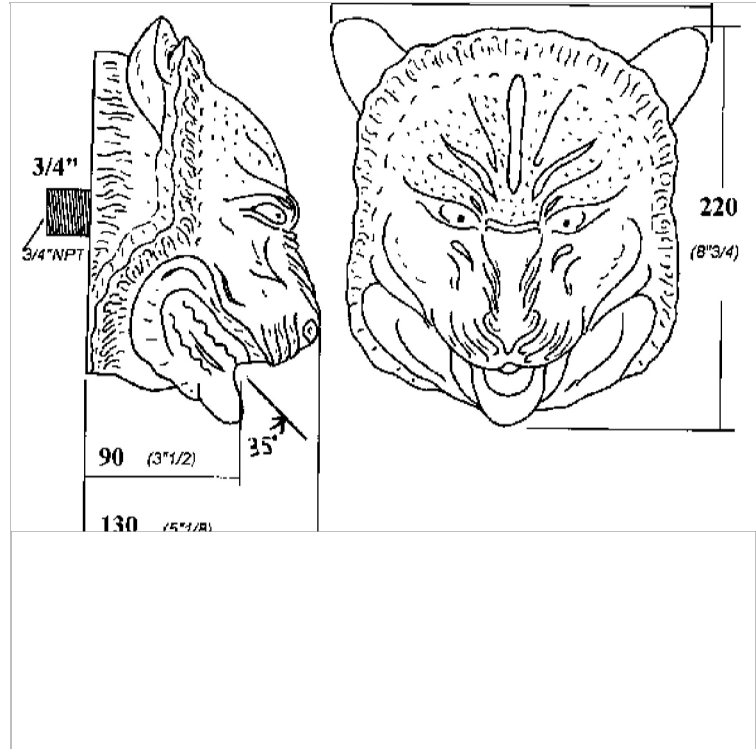

LION'S HEAD

G99-22TLA

亚述狮头

THG
PARIS

特色

- Lion's head
- 亚述狮头

可选饰面

Black ceram - D30
PVD抛光铜 - H49
哑光复古铜 - H07
哑光浅金 - F31
哑光金 - F07
哑光铬 - C02