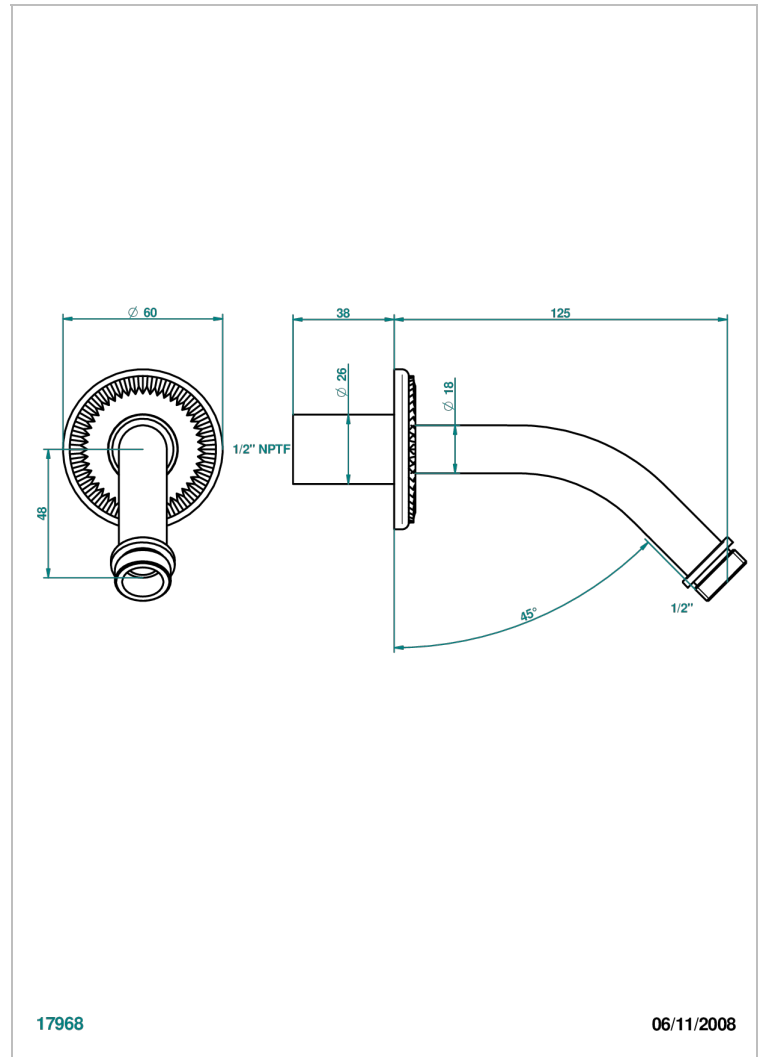

# DIPLOMATE ROYALE

U4D-82/US

Bras pour pomme de douche lg 120 mm coudé à 45° 1/2" standard américain

THG<sup>®</sup>  
PARIS

17968

06/11/2008

## CARACTÉRISTIQUES

- Parfaitement adapté aux pommes de douche Réf. G00.288L, G00.187
- Coudé à 45°
- Raccordement aux standards US