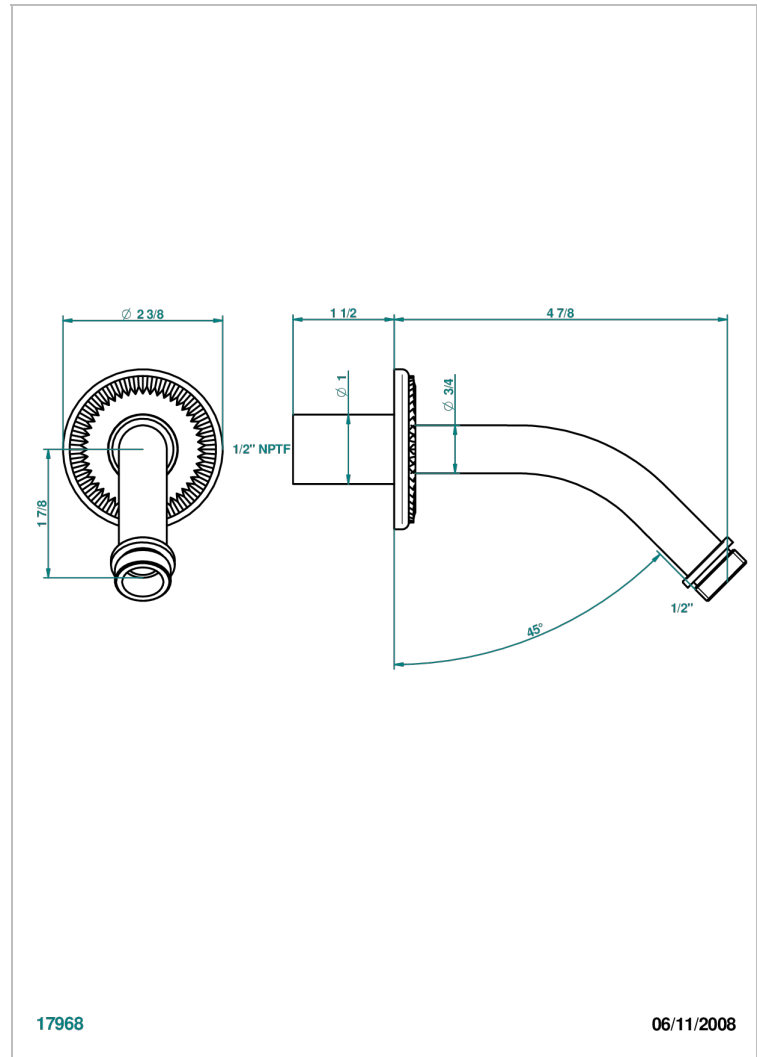

DIPLOMATE ROYALE

U4D-82/US

Horizontal shower arm, 45° bend, 4 3/4" long

THG[®]
PARIS

CARACTERÍSTICAS

- Diplomate Royale
- Horizontal shower arm, 45° bend, 4 3/4" long

ACABADOS DISPONIBLES

Bronce claro - D01
Cerámica negra mate - D30
Cobre viejo mate - H07
Cromo - A02
Cromo / dorado - G02
Cromo mate - C02