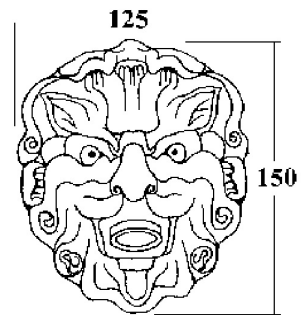

TETE DE LION

G99-22GM

Tête de lion romain

THG[®]
PARIS

CARACTÉRISTIQUES

- Tête de lion
- Tête de lion romain

FINITIONS DISPONIBLES

Bronze clair - D01
Chromé - A02
Chromé / doré - G02
Chromé mat - C02
Doré brillant - F01
Doré mat - F07

Nickel brillant - B01
Nickel mat - C01
Noir mat céramique - D30
Or pâle - F30
Or pâle mat - F31
Pvd couleur laiton - H49

Vieux cuivre rouge mat - H07
Vieux nickel - H28