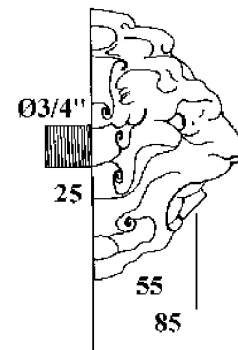

TETE DE LION

G99-22GM

Tête de lion romain

THG[®]
PARIS

CARACTÉRISTIQUES

- Tête de lion
- Tête de lion romain

FINITIONS DISPONIBLES

Bronze clair - D01
Chromé - A02
Chromé / doré - G02
Chromé mat - C02
Doré brillant - F01
Doré mat - F07

Nickel brillant - B01
Nickel mat - C01
Noir mat céramique - D30
Or pâle - F30
Or pâle mat - F31
Pvd couleur laiton - H49

Vieux cuivre rouge mat - H07
Vieux nickel - H28