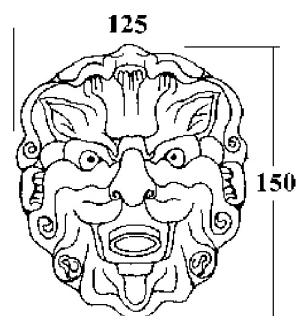

CABEZA DE LEÓN

G99-22GM

Cabeza de león tamaño grande

THG[®]
PARIS

CARACTERÍSTICAS

- Cabeza de León
- Cabeza de león tamaño grande

ACABADOS DISPONIBLES

Bronce claro - D01
Cerámica negra mate - D30
Cobre viejo mate - H07
Cromo - A02
Cromo / dorado - G02
Cromo mate - C02