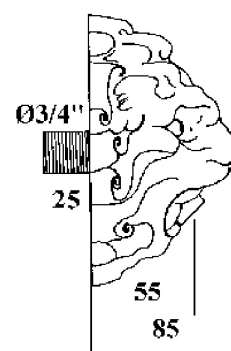

CABEZA DE LEÓN

G99-22GM

Cabeza de león tamaño grande

THG[®]
PARIS

CARACTERÍSTICAS

- Cabeza de León
- Cabeza de león tamaño grande

ACABADOS DISPONIBLES

Bronce claro - D01
Cerámica negra mate - D30
Cobre viejo mate - H07
Cromo - A02
Cromo / dorado - G02
Cromo mate - C02

Dorado - F01
Dorado mate - F07
Dorado pálido - F30
Dorado pálido mate (sin barniz) - F31
Níquel - B01
Níquel mate - C01

Níquel viejo - H28
Pvd color latón - H49