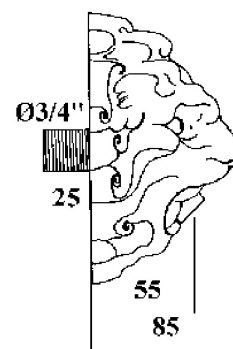

ГОЛОВА ЛЬВА

G99-22GM

THG
PARIS

Фонтан встраиваемый в стену в виде головы льва (средний размер)

ХАРАКТЕРИСТИКИ

- Голова льва
- Фонтан встраиваемый в стену в виде головы льва (средний размер)

ДОСТУПНЫЕ ВАРИАНТЫ ПОКРЫТИЙ