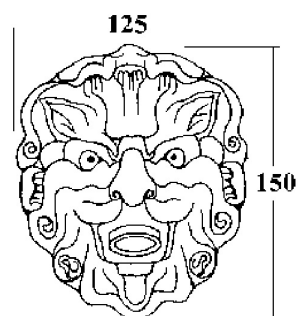

ГОЛОВА ЛЬВА

G99-22GM

THG
PARIS

Фонтан встраиваемый в стену в виде головы льва (средний размер)

ХАРАКТЕРИСТИКИ

- Голова льва
- Фонтан встраиваемый в стену в виде головы льва (средний размер)

ДОСТУПНЫЕ ВАРИАНТЫ ПОКРЫТИЙ