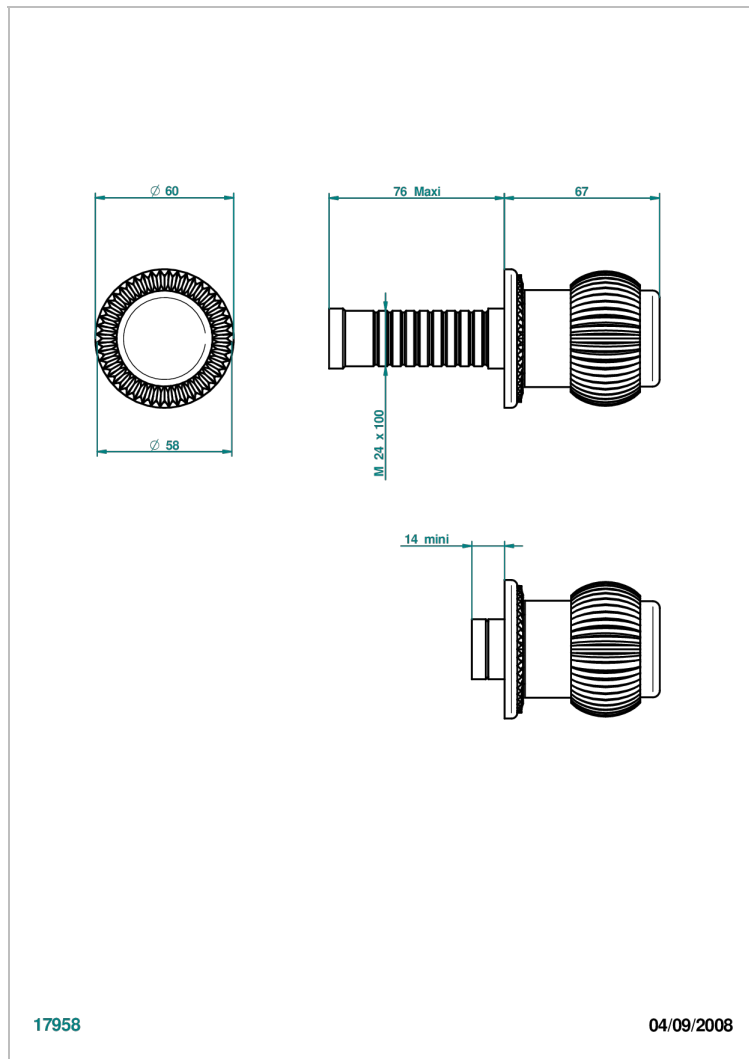

DIPLOMATE ROYALE

U4D-30B

THG[®]
PARIS

Parte externa para llave de paso mural ref. 30 & 32 y para inversor mural ref. 50/4/VM (mando, rosetón y alargador, sin cartucho)

17958

04/09/2008

CARACTERÍSTICAS

- Diplomate Royale
- Parte externa para llave de paso mural ref. 30 & 32 y para inversor mural ref. 50/4/VM (mando, rosetón y alargador, sin cartucho)

PRODUCTOS RELACIONADOS

- Ref. G00-32CUSA Robinet d'arrêt à encastrer 3/4" côté froid tête 1/4 tour fermeture gauche -standard américain sans garniture
- Ref. G00-32HUSA Robinet d'arrêt à encastrer 3/4" côté chaud tête 1/4 tour fermeture droite - standard américain sans garniture
- Ref. G00-30CUSA Robinet d'arrêt a encastrer 1/2 " cote froid tete 1/4 tour fermeture gauche - standard americain sans garniture
- Ref. G00-30HUSA Robinet d'arret a encastrer 1/2 " cote chaud tete 1/4 tour fermeture droite - standard americain sans garniture

ACABADOS DISPONIBLES

Bronce claro - D01
Cerámica negra mate - D30
Cobre viejo mate - H07
Cromo - A02
Cromo / dorado - G02
Cromo mate - C02

Dorado - F01
Dorado mate - F07
Dorado pálido - F30
Dorado pálido mate (sin barniz) - F31
Níquel - B01
Níquel mate - C01

Níquel viejo - H28
Pvd blush - H62
Pvd blush mate - H60
Pvd color latón - H49
Pvd color latón mate - H50
Pvd color níquel - H55

Pvd color níquel mate - H56
Pvd color oro - H52
Pvd color oro mate - H53
Pvd grafito - H64
Pvd grafito mate - H65
Pvd marrón bronce - F33