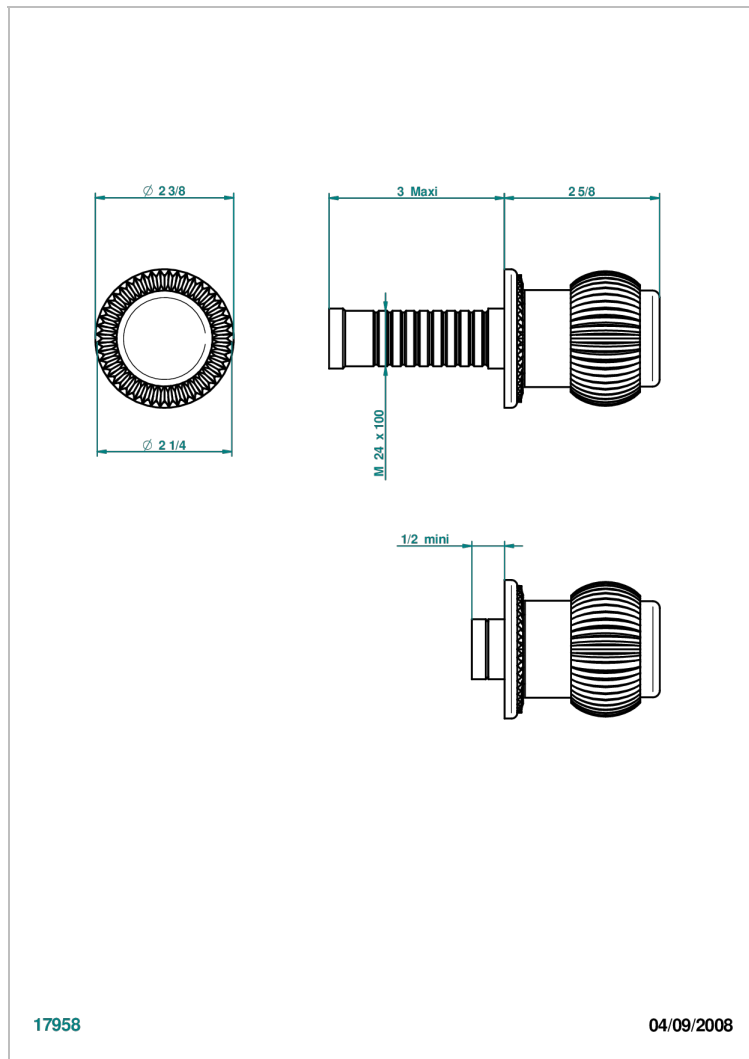

# DIPLOMATE ROYALE

U4D-30B

THG<sup>®</sup>  
PARIS

Parte externa para llave de paso mural ref. 30 & 32 y para inversor mural ref. 50/4/VM (mando, rosetón y alargador, sin cartucho)

## CARACTERÍSTICAS

- Diplomate Royale
- Parte externa para llave de paso mural ref. 30 & 32 y para inversor mural ref. 50/4/VM (mando, rosetón y alargador, sin cartucho)

## PRODUCTOS RELACIONADOS

- Ref. G00-32CUSA Robinet d'arrêt à encastrer 3/4" côté froid tête 1/4 tour fermeture gauche -standard américain sans garniture
- Ref. G00-32HUSA Robinet d'arrêt à encastrer 3/4" côté chaud tête 1/4 tour fermeture droite - standard américain sans garniture
- Ref. G00-30CUSA Robinet d'arrêt a encastrer 1/2 " cote froid tete 1/4 tour fermeture gauche - standard americain sans garniture
- Ref. G00-30HUSA Robinet d'arret a encastrer 1/2 " cote chaud tete 1/4 tour fermeture droite - standard americain sans garniture

Níquel viejo - H28  
Pvd blush - H62  
Pvd blush mate - H60  
Pvd color latón - H49  
Pvd color latón mate - H50  
Pvd color níquel - H55

Pvd color níquel mate - H56  
Pvd color oro - H52  
Pvd color oro mate - H53  
Pvd grafito - H64  
Pvd grafito mate - H65  
Pvd marrón bronce - F33