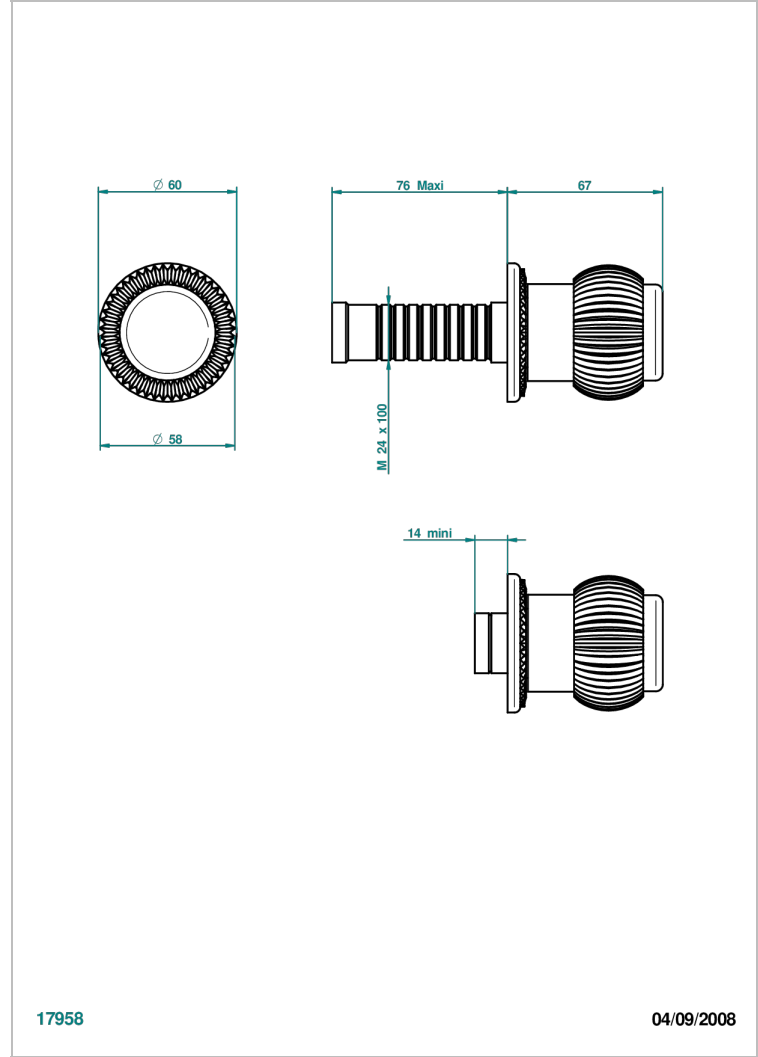

DIPLOMATE ROYALE

U4D-30B

THG[®]
PARIS

Parte externa para llave de paso mural ref. 30 & 32 y para inversor mural ref. 50/4/VM (mando, rosetón y alargador, sin cartucho)

17958

04/09/2008

CARACTERÍSTICAS

- Diplomate Royale
- Parte externa para llave de paso mural ref. 30 & 32 y para inversor mural ref. 50/4/VM (mando, rosetón y alargador, sin cartucho)

PRODUCTOS RELACIONADOS

- Ref. G00-30/CA Cuerpo de empotrar con cartucho ceramico 1/2", 1/4 torno izquierda
- Ref. G00-30/HA Cuerpo de empotrar con cartucho ceramico 1/2", 1/4 torno derecha
- Ref. G00-32/CA Cuerpo de empotrar con cartucho ceramico 3/4", 1/4 torno izquierda (agua fría)
- Ref. G00-32/HA Cuerpo de empotrar con cartucho ceramico 3/4", 1/4 torno derecha (agua caliente)

ACABADOS DISPONIBLES

Bronce claro - D01
Cerámica negra mate - D30
Cobre viejo mate - H07
Cromo - A02
Cromo / dorado - G02
Cromo mate - C02

Dorado - F01
Dorado mate - F07
Dorado pálido - F30
Dorado pálido mate (sin barniz) - F31
Níquel - B01
Níquel mate - C01

Níquel viejo - H28
Pvd blush - H62
Pvd blush mate - H60
Pvd color latón - H49
Pvd color latón mate - H50
Pvd color níquel - H55

Pvd color níquel mate - H56
Pvd color oro - H52
Pvd color oro mate - H53
Pvd grafito - H64
Pvd grafito mate - H65
Pvd marrón bronce - F33