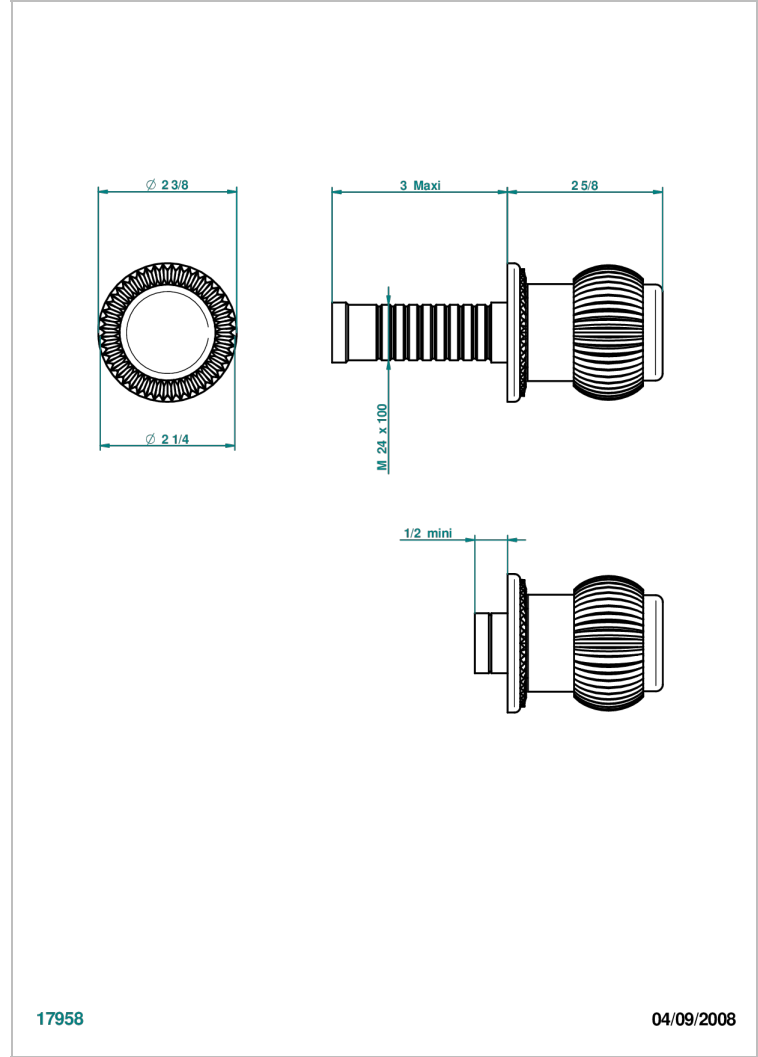

DIPLOMATE ROYALE

U4D-30B

THG[®]
PARIS

Parte externa para llave de paso mural ref. 30 & 32 y para inversor mural ref. 50/4/VM (mando, rosetón y alargador, sin cartucho)

17958

04/09/2008

CARACTERÍSTICAS

- Diplomate Royale
- Parte externa para llave de paso mural ref. 30 & 32 y para inversor mural ref. 50/4/VM (mando, rosetón y alargador, sin cartucho)

PRODUCTOS RELACIONADOS

- Ref. G00-30/CA Cuerpo de empotrar con cartucho ceramico 1/2", 1/4 torno izquierda
- Ref. G00-30/HA Cuerpo de empotrar con cartucho ceramico 1/2", 1/4 torno derecha
- Ref. G00-32/CA Cuerpo de empotrar con cartucho ceramico 3/4", 1/4 torno izquierda (agua fría)
- Ref. G00-32/HA Cuerpo de empotrar con cartucho ceramico 3/4", 1/4 torno derecha (agua caliente)

ACABADOS DISPONIBLES

Bronce claro - D01
Cerámica negra mate - D30
Cobre viejo mate - H07
Cromo - A02
Cromo / dorado - G02
Cromo mate - C02

Dorado - F01
Dorado mate - F07
Dorado pálido - F30
Dorado pálido mate (sin barniz) - F31
Níquel - B01
Níquel mate - C01

Níquel viejo - H28
Pvd blush - H62
Pvd blush mate - H60
Pvd color latón - H49
Pvd color latón mate - H50
Pvd color níquel - H55

Pvd color níquel mate - H56
Pvd color oro - H52
Pvd color oro mate - H53
Pvd grafito - H64
Pvd grafito mate - H65
Pvd marrón bronce - F33