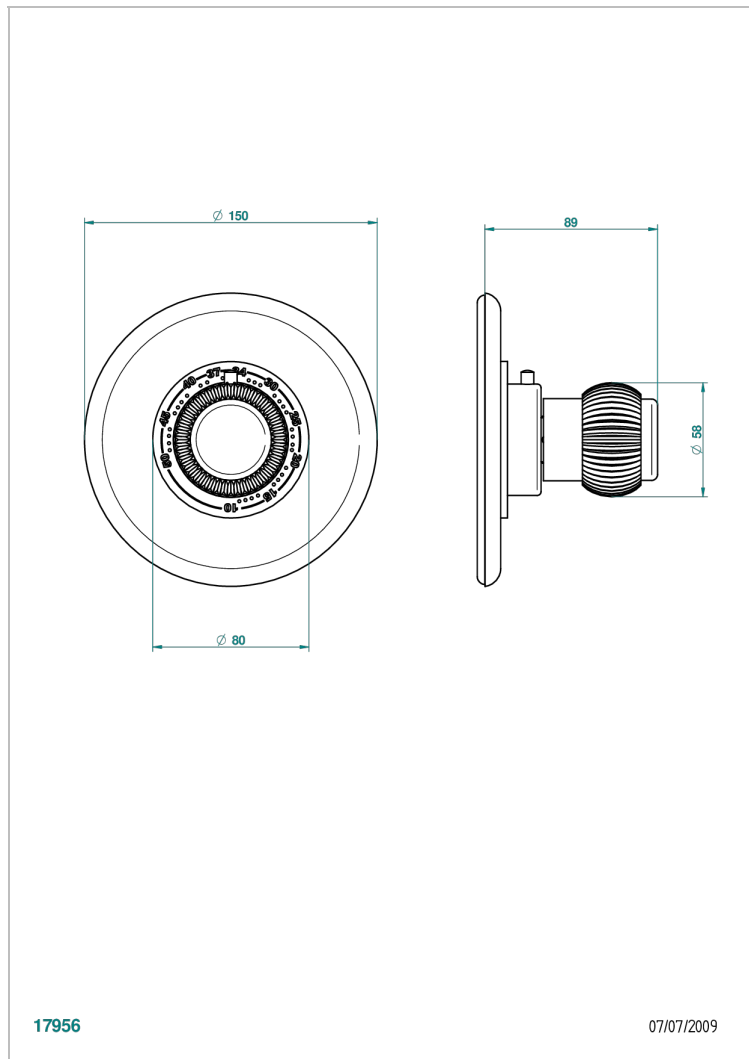

DIPLOMATE ROYALE

U4D-15EN16EM

Garnitur für Thermostat 8105N, 8200N, 8300

THG[®]
PARIS

EIGENSCHAFTEN

- Diplome Royale
- Garnitur für Thermostat 8105N, 8200N, 8300

ÄHNLICHE PRODUKTE

- Ref. G00-8105N Thermostat-batterie 1/2" zur unterputzmontage, 40l/min., mit wachselement
- Ref. G00-8200N Thermostat-batterie 3/4" zur unterputzmontage, 80 l/min

VERFÜGBARE OBERFLÄCHEN

Altnickel - H28
Blassgold - F30
Blassgold matt unlackiert - F31
Bronze hell - D01
Chrom - A02
Chrom / gold - G02

Chrom matt - C02
Gold - F01
Gold matt - F07
Kupfer altrot matt lackiert - H07
Mattschwarz keramik - D30
Nickel matt - C01