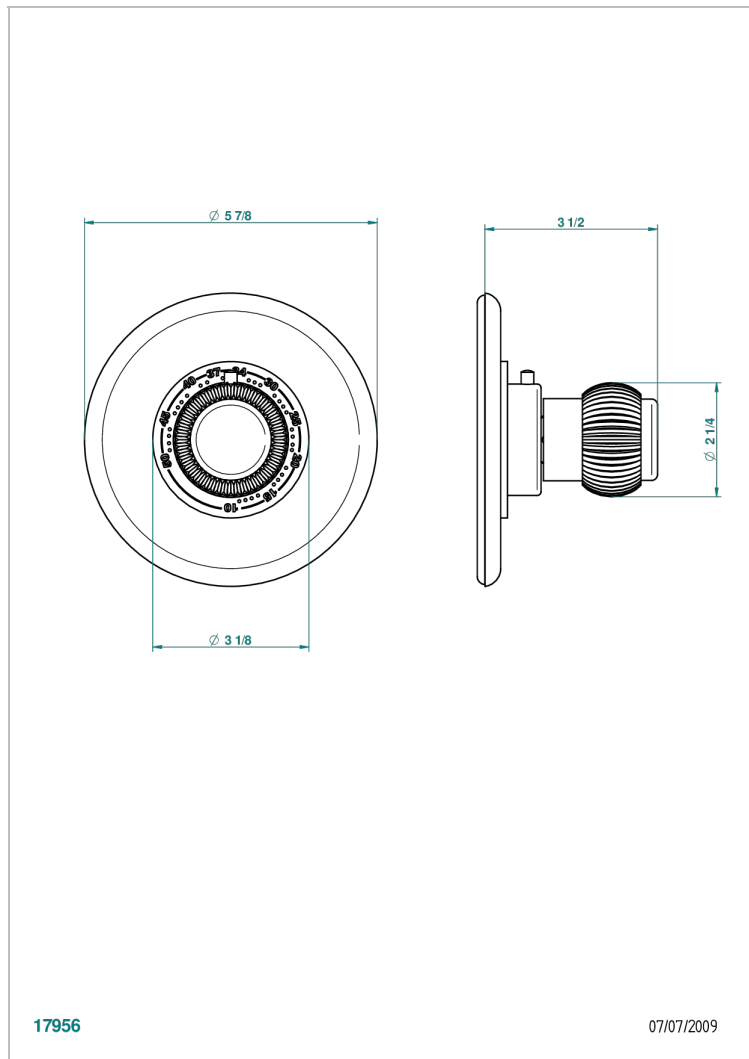

DIPLOMATE ROYALE

U4D-15EN16EM

Garnitur für Thermostat 8105N, 8200N, 8300

THG[®]
PARIS

17956

07/07/2009

EIGENSCHAFTEN

- Diplomate Royale
- Garnitur für Thermostat 8105N, 8200N, 8300

ÄHNLICHE PRODUKTE

- Ref. G00-8105N Thermostat-batterie 1/2" zur unterputzmontage, 40l/min., mit wachselement
- Ref. G00-8200N Thermostat-batterie 3/4" zur unterputzmontage, 80 l/min

VERFÜGBARE OBERFLÄCHEN