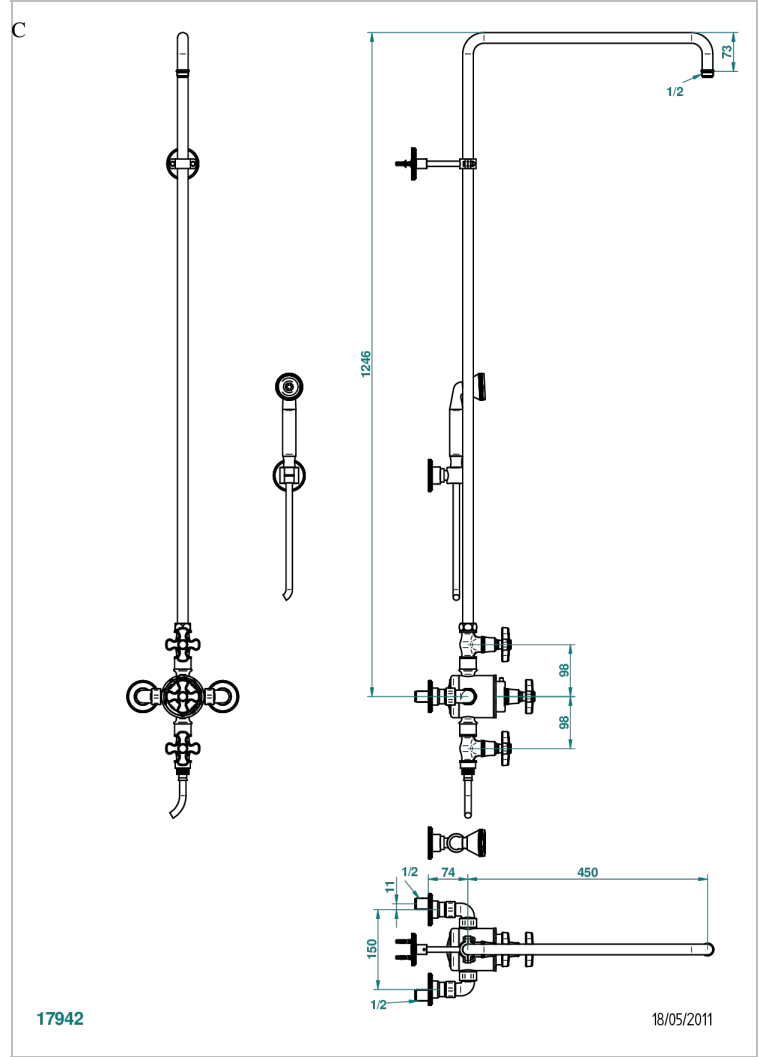

Mitigeur thermostatique de douche apparent 1/2", avec robinets arrêt, entraxe 150 mm, colonne de douche 1m10 + fixation murale, douchette, flexible 1m50 & crochet mural (sans pomme)

CARACTÉRISTIQUES

- Art Déco
- Mitigeur thermostatique de douche apparent 1/2", avec robinets arrêt, entraxe 150 mm, colonne de douche 1m10 + fixation murale, douchette, flexible 1m50 & crochet mural (sans pomme)

SPÉCIFICATIONS TECHNIQUES

- Recommandé : 3 bars (max. 5 bars) - Advised : 43,5 psi (max. 72 psi)
- Douchette : 9,5 l/min à 3 bars (2.52 gpm at 43.5 psi)
- ajouter la pomme - add the showerhead

FINITIONS DISPONIBLES

Bronze clair - D01
Chromé - A02
Chromé / doré - G02
Chromé mat - C02
Doré brillant - F01
Doré mat - F07

Laiton fumé naturel - A13
Nickel brillant - B01
Nickel mat - C01
Noir mat céramique - D30
Or pâle - F30
Or pâle mat - F31

Pvd blush - H62
Pvd blush mat - H60
Pvd couleur bronze brown - F33
Pvd couleur bronze brown - mat - F34
Pvd couleur doré - H52
Pvd couleur doré mat - H53

Pvd couleur laiton - H49
Pvd couleur laiton mat - H50
Pvd couleur nickel - H55
Pvd couleur nickel mat - H56
Pvd graphite - H64
Pvd graphite mat - H65