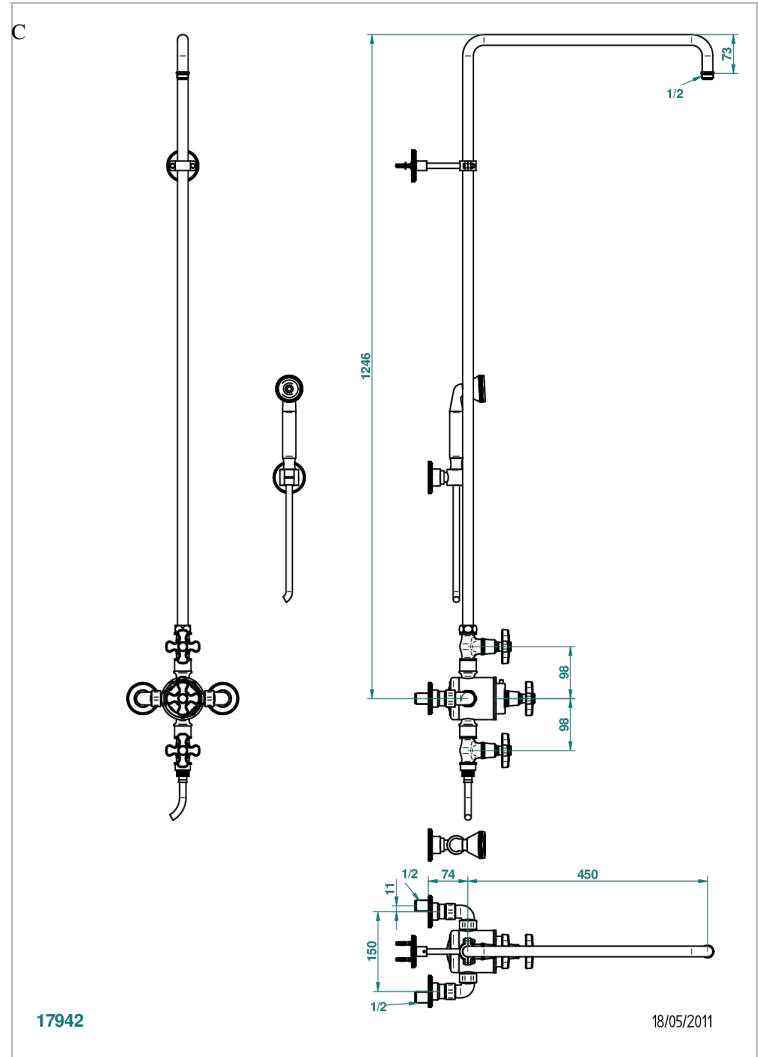

Monobloc de ducha termostático 1/2" con 2 llaves de paso (150 mm) con columnada 1m10 y fijación mural (sin alcachofa) con teleducha, flexible y soporte para teleducha

CARACTERÍSTICAS

- Art Déco
- Monobloc de ducha termostático 1/2" con 2 llaves de paso (150 mm) con columnada 1m10 y fijación mural (sin alcachofa) con teleducha, flexible y soporte para teleducha

ESPECIFICACIONES TÉCNICAS

- Recommandé : 3 bars (max. 5 bars) - Advised : 43,5 psi (max. 72 psi)
- Douchette : 9,5 l/min à 3 bars (2.52 gpm at 43.5 psi)
- ajouter la pomme - add the showerhead

ACABADOS DISPONIBLES

Níquel mate - C01
Níquel viejo - H28
Pvd blush - H62
Pvd blush mate - H60
Pvd color latón - H49
Pvd color latón mate - H50

Pvd color níquel - H55
Pvd color níquel mate - H56
Pvd color oro - H52
Pvd color oro mate - H53
Pvd grafito - H64
Pvd grafito mate - H65

Pvd marrón bronce - F33
Pvd marrón bronce mate - F34
Pvd umber - H66
Pvd umber mate - H67