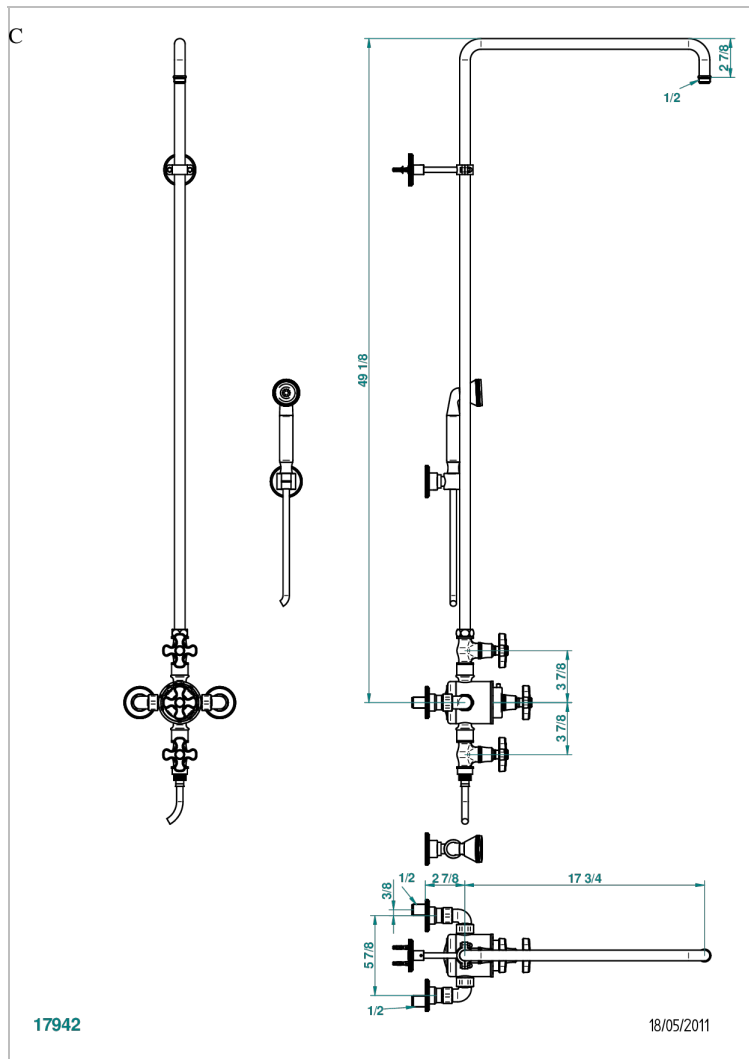

Mitigeur thermostatique de douche apparent 1/2", avec robinets arrêt, entraxe 150 mm, colonne de douche 1m10 + fixation murale, douchette, flexible 1m50 & crochet mural (sans pomme)

### CARACTÉRISTIQUES

- Art Déco
- Mitigeur thermostatique de douche apparent 1/2", avec robinets arrêt, entraxe 150 mm, colonne de douche 1m10 + fixation murale, douchette, flexible 1m50 & crochet mural (sans pomme)

### SPÉCIFICATIONS TECHNIQUES

- Recommandé : 3 bars (max. 5 bars) - Advised : 43,5 psi (max. 72 psi)
- Douchette : 9,5 l/min à 3 bars (2.52 gpm at 43.5 psi)
- ajouter la pomme - add the showerhead

Pvd blush - H62  
Pvd blush mat - H60  
Pvd couleur bronze brown - F33  
Pvd couleur bronze brown - mat - F34  
Pvd couleur doré - H52  
Pvd couleur doré mat - H53

Pvd couleur laiton - H49  
Pvd couleur laiton mat - H50  
Pvd couleur nickel - H55  
Pvd couleur nickel mat - H56  
Pvd graphite - H64  
Pvd graphite mat - H65