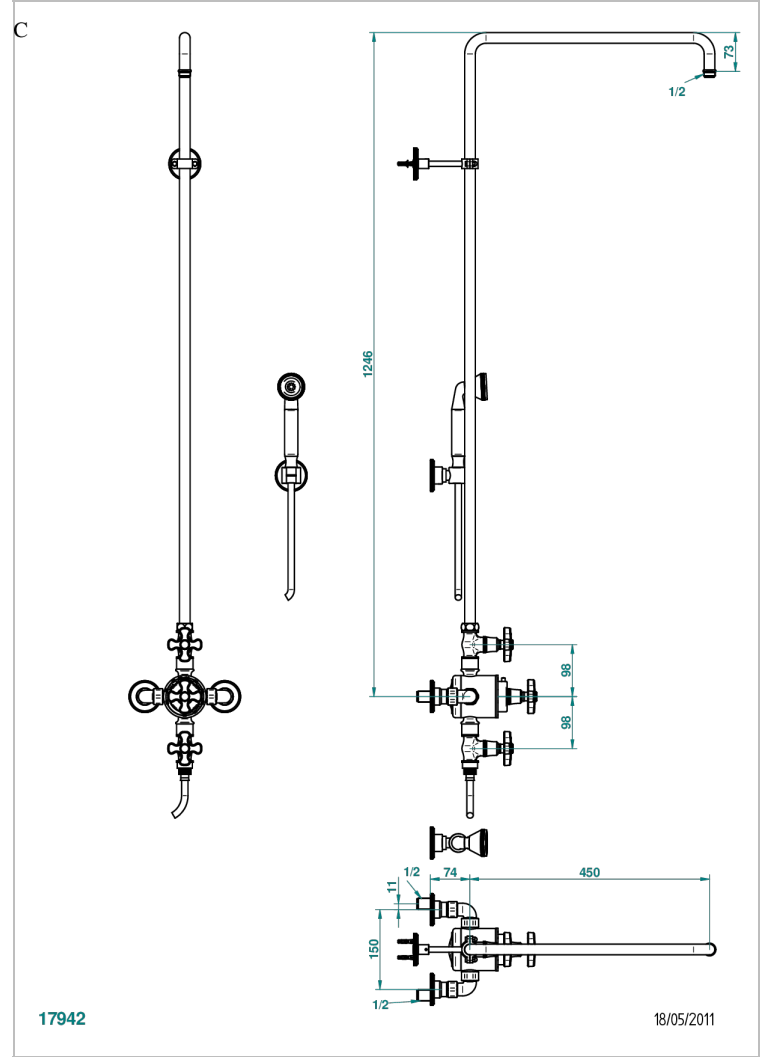

Monobloc de ducha termostático 1/2" con 2 llaves de paso (150 mm) con columnada 1m10 y fijación mural (sin alcachofa) con teleducha, flexible y soporte para teleducha

### CARACTERÍSTICAS

- Art Déco
- Monobloc de ducha termostático 1/2" con 2 llaves de paso (150 mm) con columnada 1m10 y fijación mural (sin alcachofa) con teleducha, flexible y soporte para teleducha

### ESPECIFICACIONES TÉCNICAS

- Recommandé : 3 bars (max. 5 bars) - Advised : 43,5 psi (max. 72 psi)
- Douchette : 9,5 l/min à 3 bars (2.52 gpm at 43.5 psi)
- ajouter la pomme - add the showerhead

Níquel mate - C01  
Níquel viejo - H28  
Pvd blush - H62  
Pvd blush mate - H60  
Pvd color latón - H49  
Pvd color latón mate - H50

Pvd color níquel - H55  
Pvd color níquel mate - H56  
Pvd color oro - H52  
Pvd color oro mate - H53  
Pvd grafito - H64  
Pvd grafito mate - H65