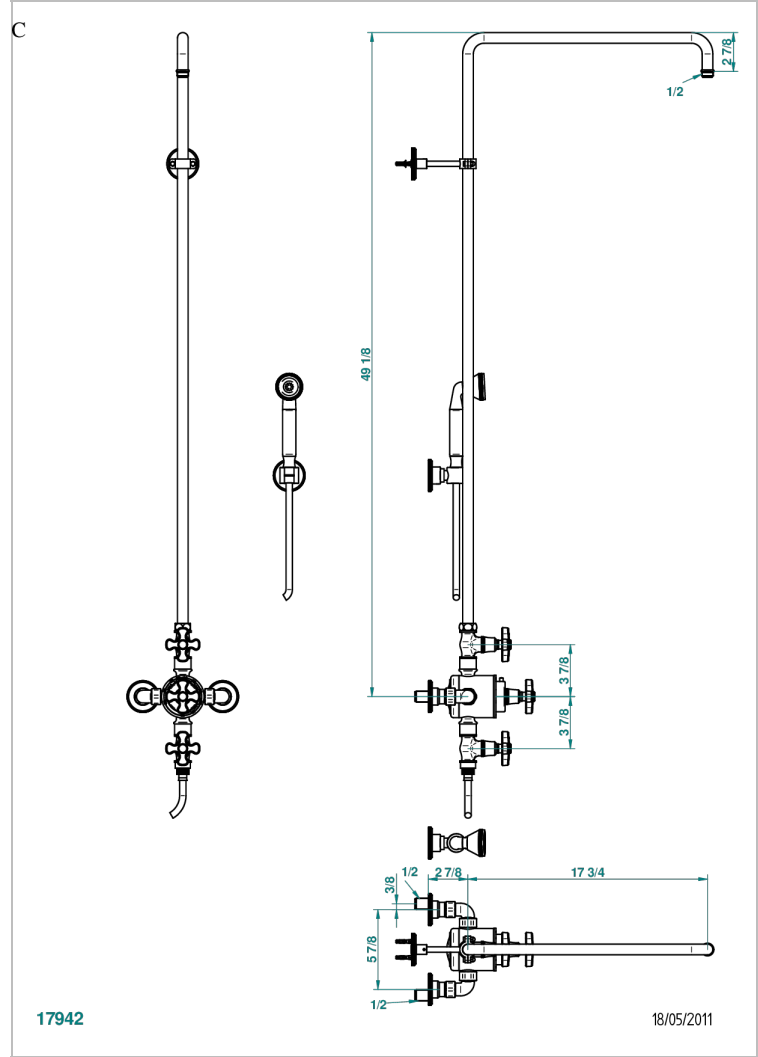

Monobloc de ducha termostático 1/2" con 2 llaves de paso (150 mm) con columnade 1m10 y fijación mural (sin alcachofa) con teleducha, flexible y soporte para teleducha

### CARACTERÍSTICAS

- Art Déco
- Monobloc de ducha termostático 1/2" con 2 llaves de paso (150 mm) con columnade 1m10 y fijación mural (sin alcachofa) con teleducha, flexible y soporte para teleducha

### ESPECIFICACIONES TÉCNICAS

- Recommandé : 3 bars (max. 5 bars) - Advised : 43,5 psi (max. 72 psi)
- Douchette : 9,5 l/min à 3 bars (2.52 gpm at 43.5 psi)
- ajouter la pomme - add the showerhead

Níquel mate - C01  
Níquel viejo - H28  
Pvd blush - H62  
Pvd blush mate - H60  
Pvd color latón - H49  
Pvd color latón mate - H50

Pvd color níquel - H55  
Pvd color níquel mate - H56  
Pvd color oro - H52  
Pvd color oro mate - H53  
Pvd grafito - H64  
Pvd grafito mate - H65