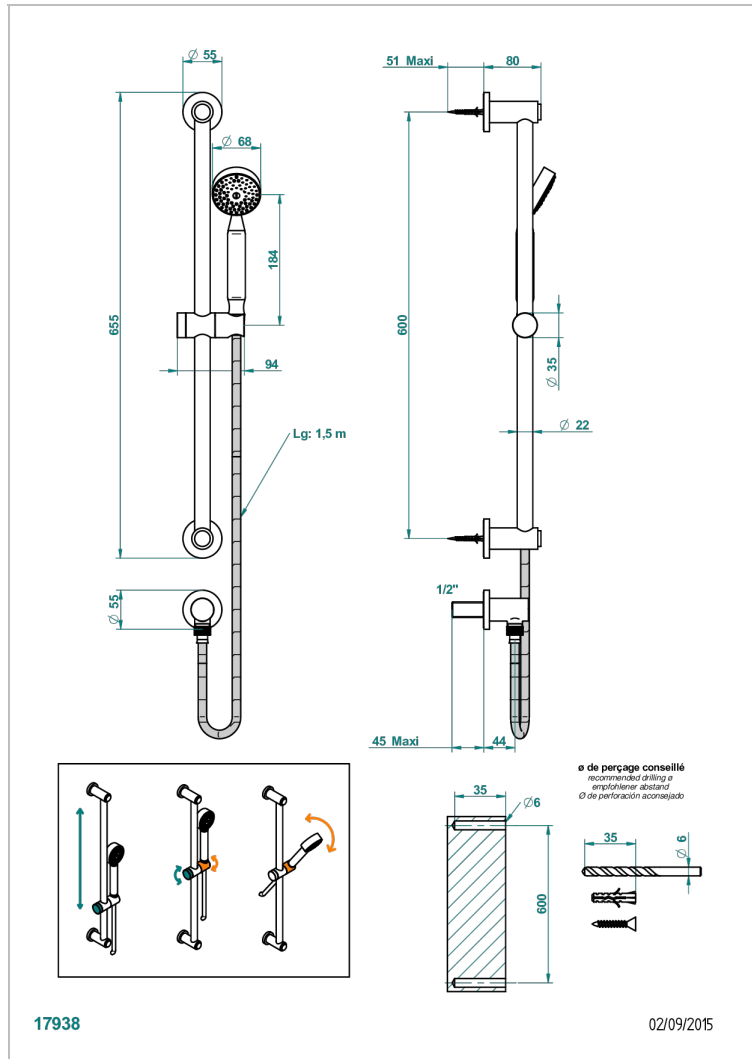

DIPLOMATE ROPED RINGS

U4C-58

60厘米淋浴杆, 1/2"弯管, 1.5米软管和花洒

特色

- Diplomate Roped rings
- 60厘米淋浴杆, 1/2"弯管, 1.5米软管和花洒

技术特征

- Recommandé : 3 bars (max. 5 bars) - Advised : 43,5 psi (max. 72 psi)
- 9,5 l/min à 3 bars (2.5 gpm at 43.5 psi)

可选饰面

Black ceram - D30
Blush PVD - H62
Graphite PVD - H64
Matt Umber PVD - H67
Matt blush PVD - H60
Matt graphite PVD - H65

PVD哑光棕铜 - F34
PVD哑光金 - H53
PVD哑光铜 - H50
PVD哑光镍 - H56
PVD抛光铜 - H49
PVD棕铜 - F33

PVD金色 - H52
PVD镍 - H55
Umber PVD - H66
哑光复古铜 - H07
哑光浅金 - F31
哑光金 - F07

哑光铬 - C02
哑光镍 - C01
复古镍 - H28
抛光金 (24K金) - F01
抛光铬 - A02
抛光铬/抛光金 - G02

抛光镍 - B01
浅金 - F30
漆面铜 - D01