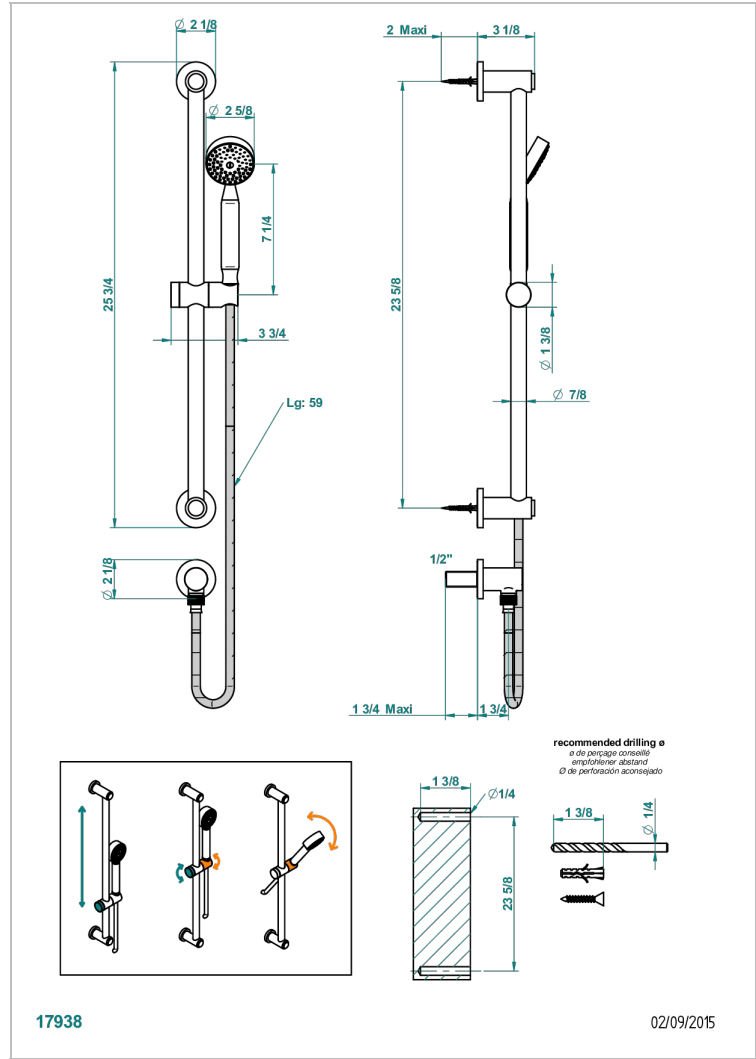

# DIPLOMATE ROPED RINGS

U4C-58

60厘米淋浴杆, 1/2"弯管, 1.5米软管和花洒

## 特色

- Diplome Roped rings
- 60厘米淋浴杆, 1/2"弯管, 1.5米软管和花洒

## 技术特征

- Recommandé : 3 bars (max. 5 bars) - Advised : 43,5 psi (max. 72 psi)
- 9,5 l/min à 3 bars (2.5 gpm at 43.5 psi)