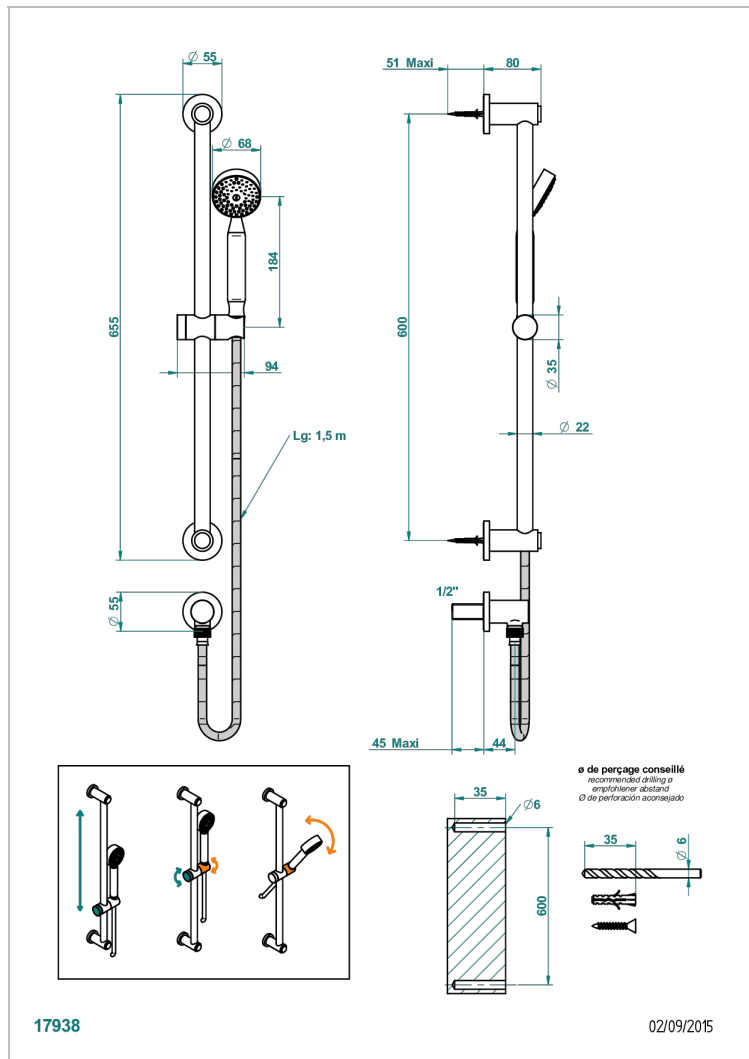

DIPLOMATE GROOVED RINGS

U4B-58

60厘米淋浴杆, 1/2"弯管, 1.5米软管和花洒

THG[®]
PARIS

特色

- Diplomate Grooved rings
- 60厘米淋浴杆, 1/2"弯管, 1.5米软管和花洒

技术特征

- Recommandé : 3 bars (max. 5 bars) - Advised : 43,5 psi (max. 72 psi)
- 9,5 l/min à 3 bars (2.5 gpm at 43.5 psi)

可选饰面

Black ceram - D30
Blush PVD - H62
Graphite PVD - H64
Matt Umber PVD - H67
Matt blush PVD - H60
Matt graphite PVD - H65

PVD哑光棕铜 - F34
PVD哑光金 - H53
PVD哑光铜 - H50
PVD哑光镍 - H56
PVD抛光铜 - H49
PVD棕铜 - F33

PVD金色 - H52
PVD镍 - H55
Umber PVD - H66
哑光复古铜 - H07
哑光浅金 - F31
哑光金 - F07

哑光铬 - C02
哑光镍 - C01
复古镍 - H28
抛光金 (24K金) - F01
抛光铬 - A02
抛光铬/抛光金 - G02

抛光镍 - B01
浅金 - F30
漆面铜 - D01