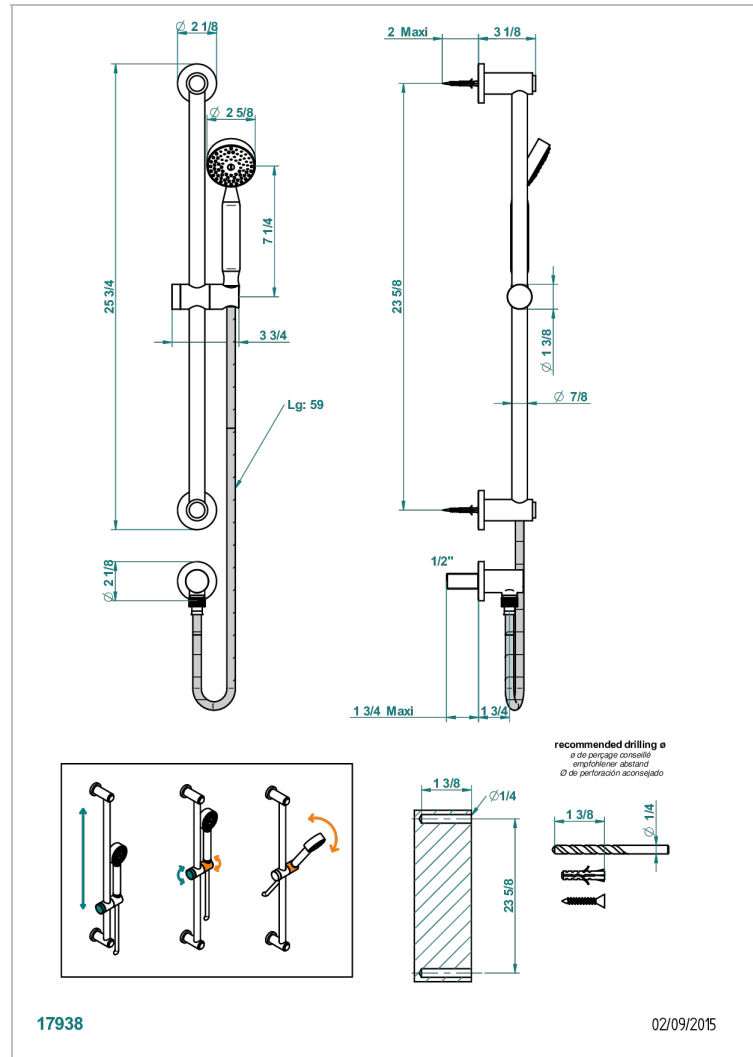

DIPLOMATE BAGUES ANNELEES

U4B-58

Barre de douche avec sortie coudée 1/2", flexible 1m50 et douchette

THG[®]
PARIS

CARACTÉRISTIQUES

- Flexible métallique double agrafage 1,5 m
- Douchette en laiton avec tapis Easyclean, réducteur de débit et clapet anti-retour
- Barre de douche et curseur en laiton

SPECIFICATIONS TECHNIQUES

- Recommandé : 3 bars (max. 5 bars) - Advised : 43,5 psi (max. 72 psi)
- 9,5 l/min à 3 bars (2.5 gpm at 43.5 psi)

FINITIONS DISPONIBLES

Bronze clair - D01
Chromé - A02
Chromé / doré - G02
Chromé mat - C02
Doré brillant - F01
Doré mat - F07

Nickel brillant - B01
Nickel mat - C01
Noir mat céramique - D30
Or pâle - F30
Or pâle mat - F31
Pvd blush - H62

Pvd blush mat - H60
Pvd couleur bronze brown - F33
Pvd couleur bronze brown - mat - F34
Pvd couleur doré - H52
Pvd couleur doré mat - H53
Pvd couleur laiton - H49