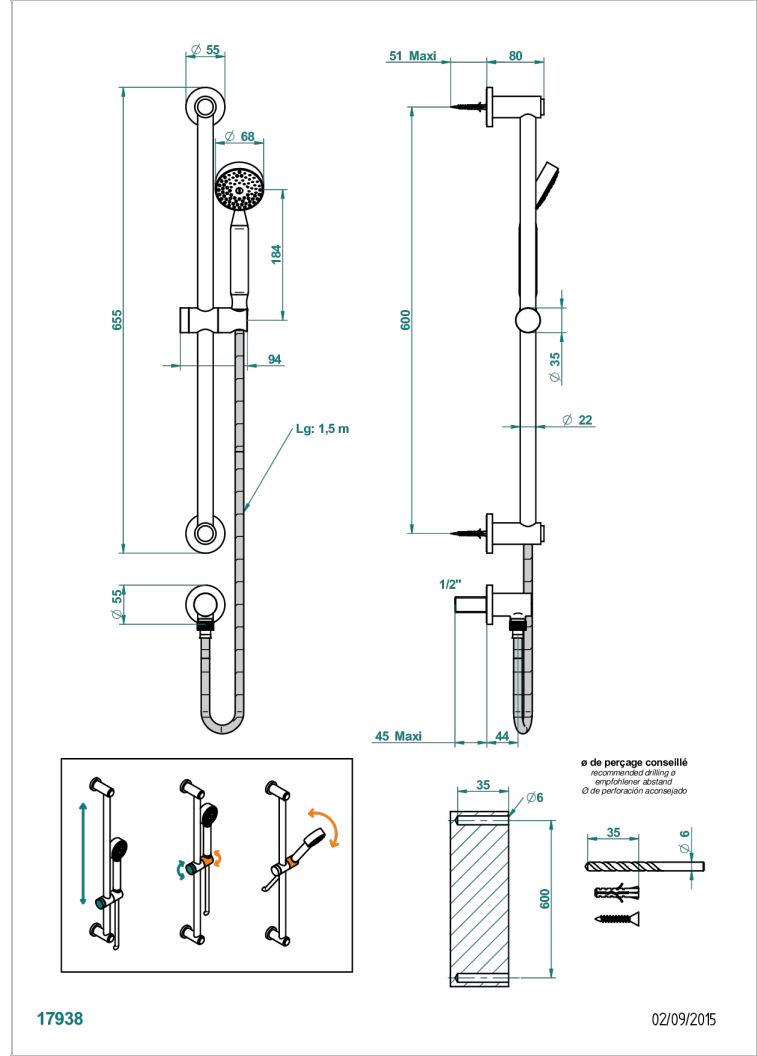

DIPLOMATE BAGUES LISSES

U4A-58

Barre de douche avec sortie coudée 1/2", flexible 1m50 et douchette

THG[®]
PARIS

CARACTÉRISTIQUES

- Flexible métallique double agrafage 1,5 m
- Douchette en laiton avec tapis Easyclean, réducteur de débit et clapet anti-retour
- Barre de douche et curseur en laiton

SPÉCIFICATIONS TECHNIQUES

- Recommandé : 3 bars (max. 5 bars) - Advised : 43,5 psi (max. 72 psi)
- 9,5 l/min à 3 bars (2.5 gpm at 43.5 psi)

FINITIONS DISPONIBLES

Bronze clair - D01
Chromé - A02
Chromé / doré - G02
Chromé mat - C02
Doré brillant - F01
Doré mat - F07

Nickel brillant - B01
Nickel mat - C01
Noir mat céramique - D30
Or pâle - F30
Or pâle mat - F31
Pvd blush - H62

Pvd blush mat - H60
Pvd couleur bronze brown - F33
Pvd couleur bronze brown - mat - F34
Pvd couleur doré - H52
Pvd couleur doré mat - H53
Pvd couleur laiton - H49

Pvd couleur laiton mat - H50
Pvd couleur nickel - H55
Pvd couleur nickel mat - H56
Pvd graphite - H64
Pvd graphite mat - H65
Pvd umber - H66

Pvd umber mat - H67
Vieux cuivre rouge mat - H07
Vieux nickel - H28