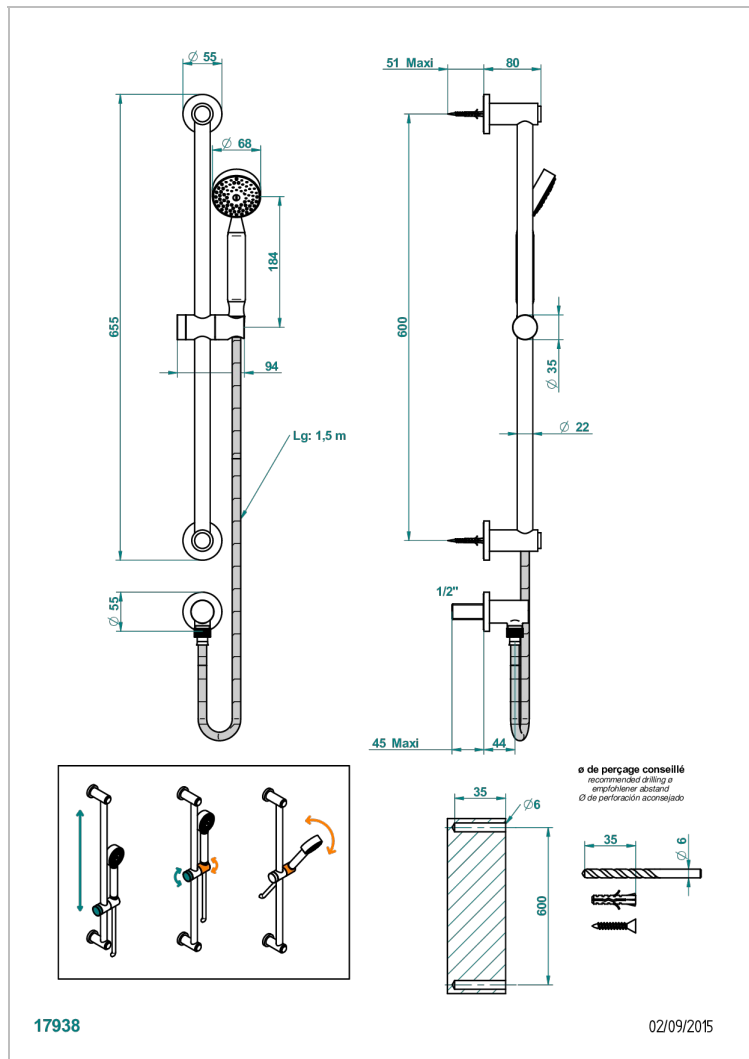

DIPLOMATE SMOOTH RINGS

U4A-58

60厘米淋浴杆, 1/2"弯管, 1.5米软管和花洒

THG[®]
PARIS

特色

- Diplomate Smooth rings
- 60厘米淋浴杆, 1/2"弯管, 1.5米软管和花洒

技术特征

- Recommandé : 3 bars (max. 5 bars) - Advised : 43,5 psi (max. 72 psi)
- 9,5 l/min à 3 bars (2.5 gpm at 43.5 psi)

可选饰面

Black ceram - D30
Blush PVD - H62
Graphite PVD - H64
Matt Umber PVD - H67
Matt blush PVD - H60
Matt graphite PVD - H65

PVD哑光棕铜 - F34
PVD哑光金 - H53
PVD哑光铜 - H50
PVD哑光镍 - H56
PVD抛光铜 - H49
PVD棕铜 - F33

PVD金色 - H52
PVD镍 - H55
Umber PVD - H66
哑光复古铜 - H07
哑光浅金 - F31
哑光金 - F07

哑光铬 - C02
哑光镍 - C01
复古镍 - H28
抛光金 (24K金) - F01
抛光铬 - A02
抛光铬/抛光金 - G02

抛光镍 - B01
浅金 - F30
漆面铜 - D01