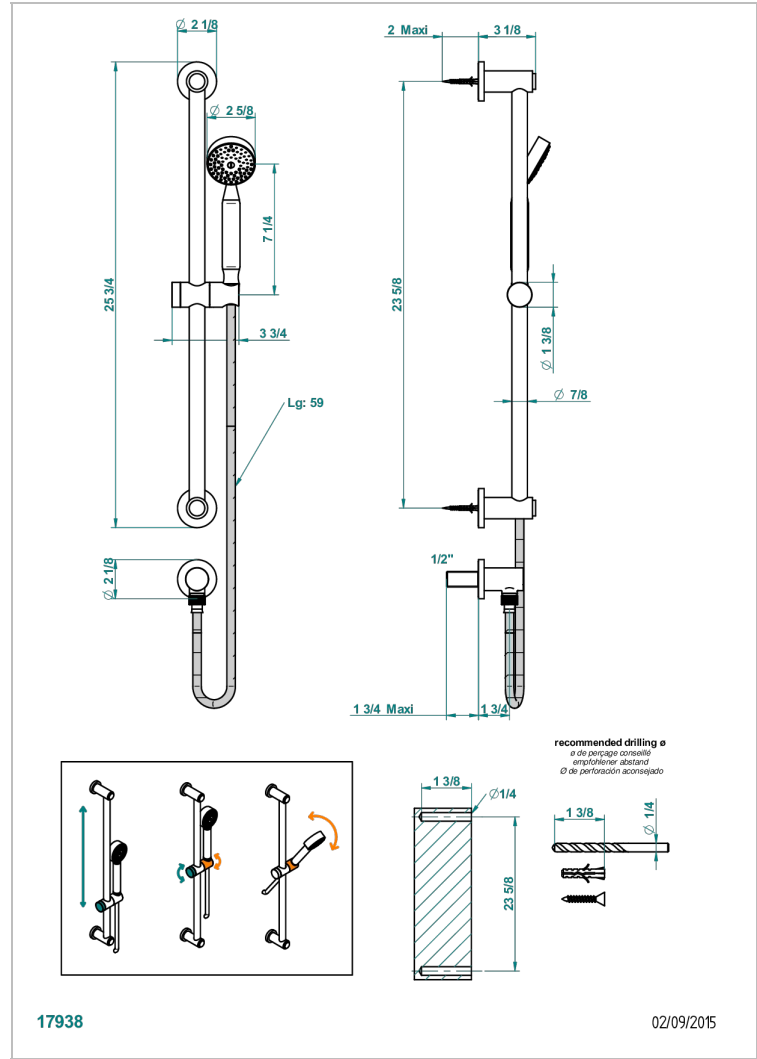

DIPLOMATE BAGUES LISSES

U4A-58

Barre de douche avec sortie coudée 1/2", flexible 1m50 et douchette

THG
PARIS

CARACTÉRISTIQUES

- Flexible métallique double agrafage 1,5 m
- Douchette en laiton avec tapis Easyclean, réducteur de débit et clapet anti-retour
- Barre de douche et curseur en laiton

SPECIFICATIONS TECHNIQUES

- Recommandé : 3 bars (max. 5 bars) - Advised : 43,5 psi (max. 72 psi)
- 9,5 l/min à 3 bars (2.5 gpm at 43.5 psi)

FINITIONS DISPONIBLES

Bronze clair - D01
 Chromé - A02
 Chromé / doré - G02
 Chromé mat - C02
 Doré brillant - F01
 Doré mat - F07

Nickel brillant - B01
 Nickel mat - C01
 Noir mat céramique - D30
 Or pâle - F30
 Or pâle mat - F31
 Pvd blush - H62

Pvd blush mat - H60
 Pvd couleur bronze brown - F33
 Pvd couleur bronze brown - mat - F34
 Pvd couleur doré - H52
 Pvd couleur doré mat - H53
 Pvd couleur laiton - H49