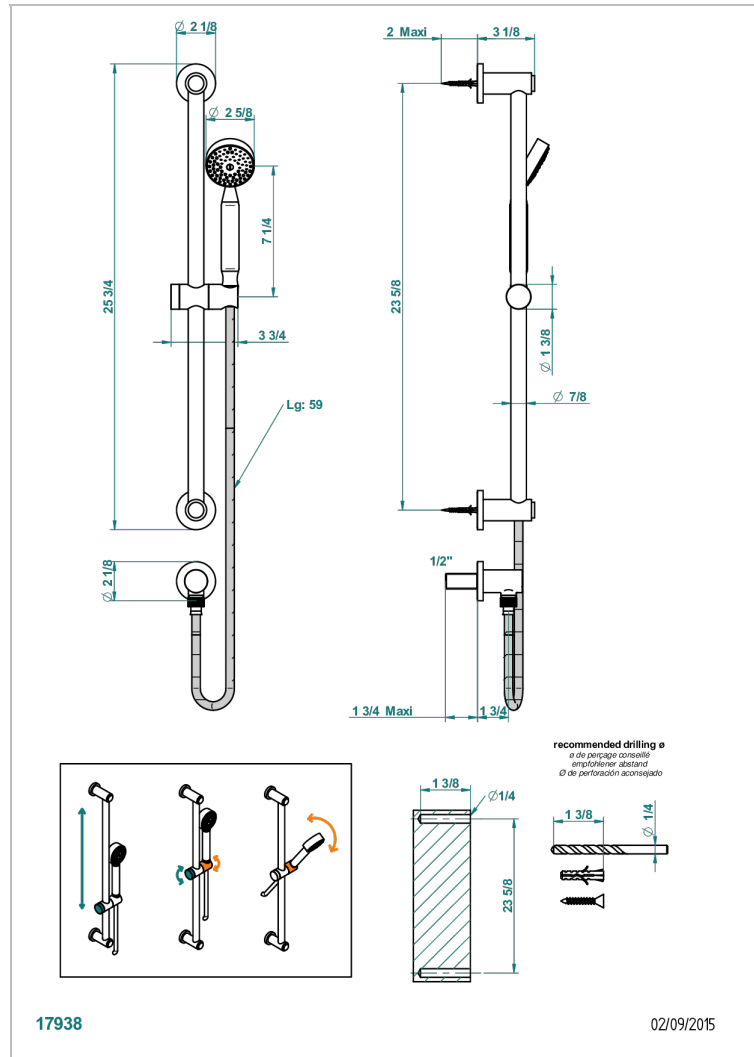

# DIPLOMATE SMOOTH RINGS

U4A-58

60厘米淋浴杆, 1/2"弯管, 1.5米软管和花洒

## 特色

- Diplome Smooth rings
- 60厘米淋浴杆, 1/2"弯管, 1.5米软管和花洒

## 技术特征

- Recommandé : 3 bars (max. 5 bars) - Advised : 43,5 psi (max. 72 psi)
- 9,5 l/min à 3 bars (2.5 gpm at 43.5 psi)