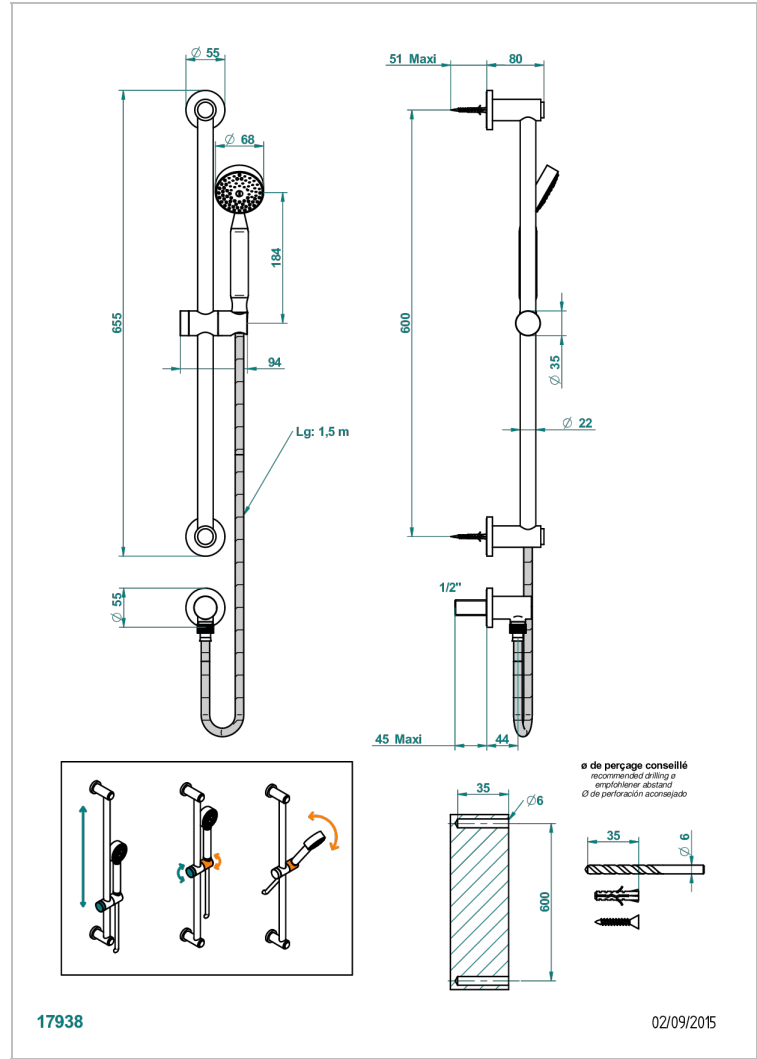

Душ ручной стильный встраиваемый в стену, 60 см штанга, шланг, крючок и патрубков для душа

ХАРАКТЕРИСТИКИ

- Spirit
- Душ ручной стильный встраиваемый в стену, 60 см штанга, шланг, крючок и патрубков для душа

ТЕХНИЧЕСКИЕ ХАРАКТЕРИСТИКИ

- Recommandé : 3 bars (max. 5 bars) - Advised : 43,5 psi (max. 72 psi)
- 9,5 l/min à 3 bars (2.5 gpm at 43.5 psi)

ДОСТУПНЫЕ ВАРИАНТЫ ПОКРЫТИЙ

Black ceram - D30
Blush PVD - H62
Graphite PVD - H64
Matt Umber PVD - H67
Matt blush PVD - H60
Matt graphite PVD - H65