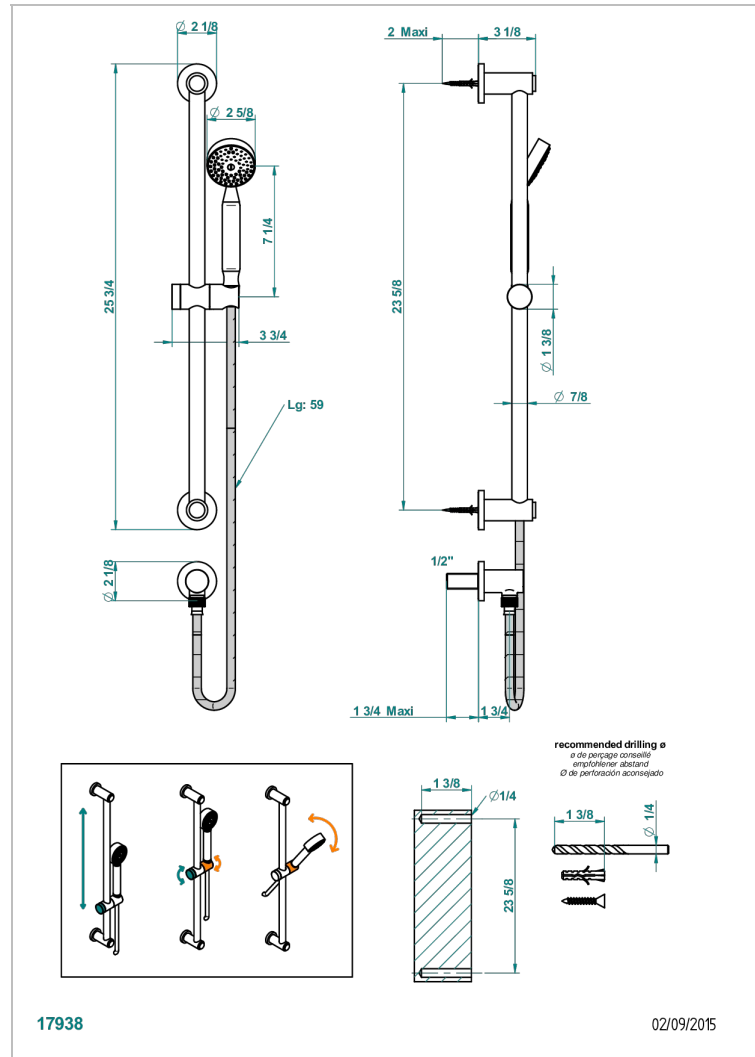

Душ ручной стильный встраиваемый в стену, 60 см штанга, шланг, крючок и патрубков для душа

## ХАРАКТЕРИСТИКИ

- Spirit
- Душ ручной стильный встраиваемый в стену, 60 см штанга, шланг, крючок и патрубков для душа

## ТЕХНИЧЕСКИЕ ХАРАКТЕРИСТИКИ

- Recommandé : 3 bars (max. 5 bars) - Advised : 43,5 psi (max. 72 psi)
- 9,5 l/min à 3 bars (2.5 gpm at 43.5 psi)