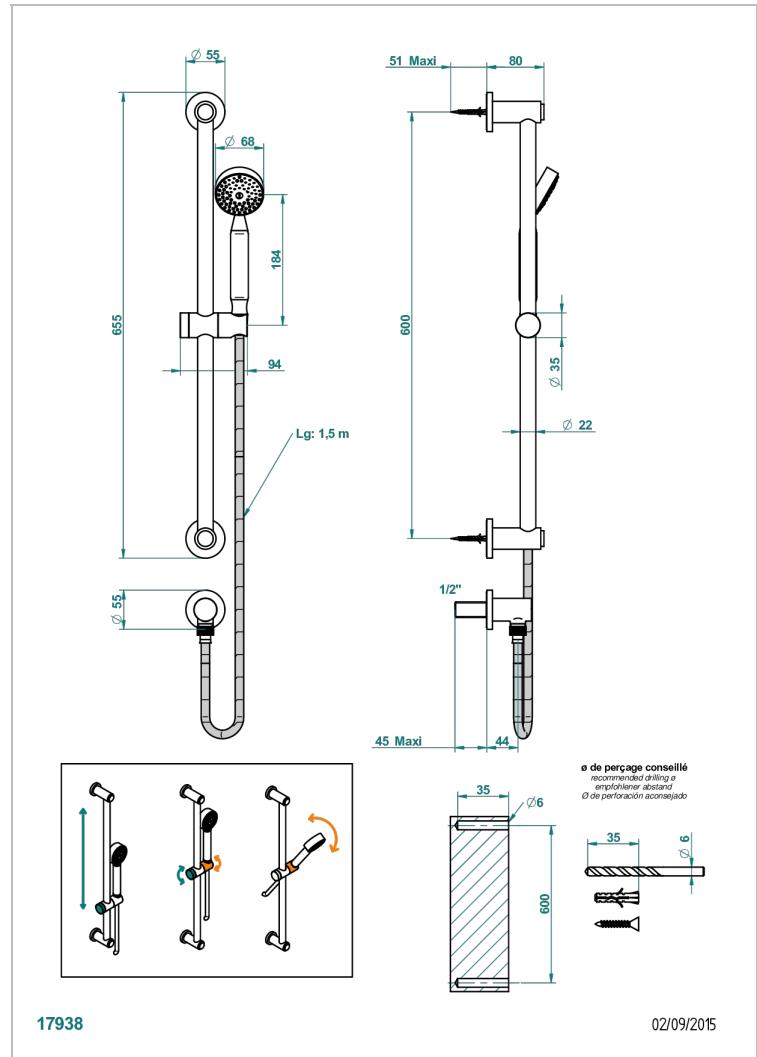

SPIRIT A MANETTES

G58-58

Barre de douche avec sortie coudée 1/2", flexible 1m50 et douchette

THG[®]
PARIS

CARACTÉRISTIQUES

- Flexible métallique double agrafage 1,5 m
- Douchette en laiton avec tapis Easyclean, réducteur de débit et clapet anti-retour
- Barre de douche et curseur en laiton

SPÉCIFICATIONS TECHNIQUES

- Recommandé : 3 bars (max. 5 bars) - Advised : 43,5 psi (max. 72 psi)
- 9,5 l/min à 3 bars (2.5 gpm at 43.5 psi)

FINITIONS DISPONIBLES

Bronze clair - D01
Chromé - A02
Chromé / doré - G02
Chromé mat - C02
Doré brillant - F01
Doré mat - F07