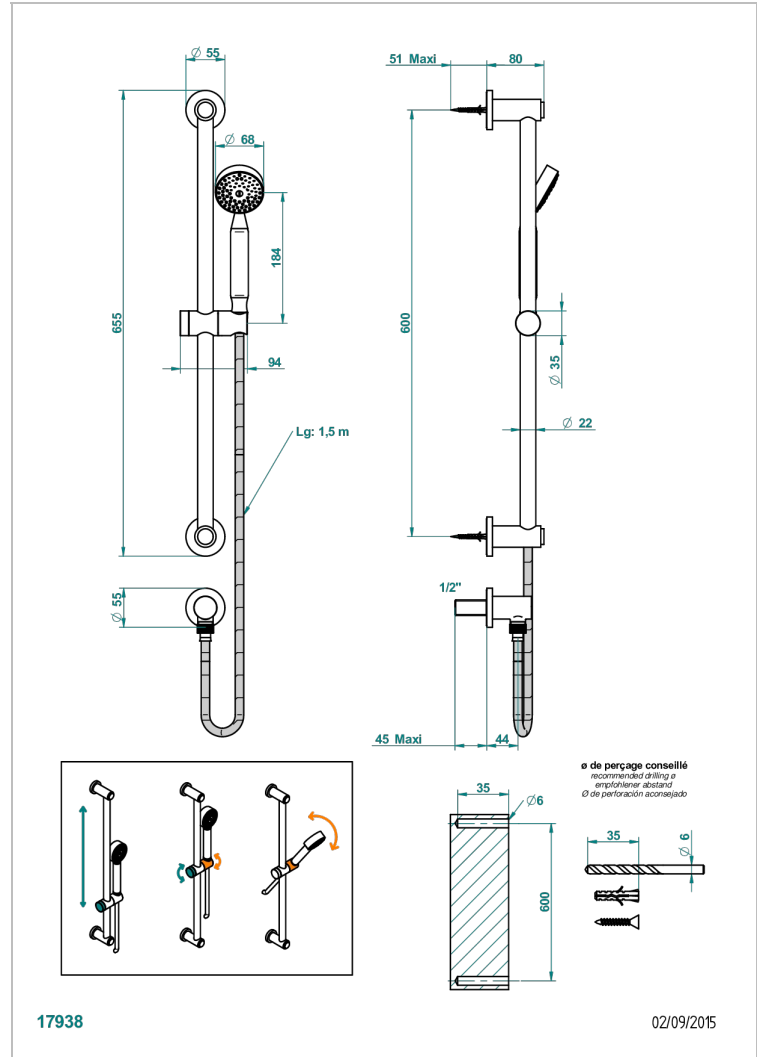

SPIRIT, HEBEL

G58-58

Wandgleitstange mit Brauseschlauch 1,50 m, Handbrause und Anschlussbogen

EIGENSCHAFTEN

- Spirit, Hebel
- Wandgleitstange mit Brauseschlauch 1,50 m, Handbrause und Anschlussbogen

TECHNISCHE DATEN

- Recommandé : 3 bars (max. 5 bars) - Advised : 43,5 psi (max. 72 psi)
- 9,5 l/min à 3 bars (2.5 gpm at 43.5 psi)

VERFÜGBARE OBERFLÄCHEN

Altnickel - H28
Blassgold - F30
Blassgold matt unlackiert - F31
Bronze hell - D01
Chrom - A02
Chrom / gold - G02